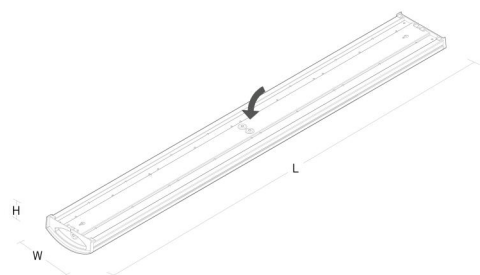

Materiale: Stål, Aluminium
 Farve: Hvid (RAL 9003)
 Afskærmningsmateriale: Akryl (PMMA)

Montering/Tilslutning

Montering: Påbygget, Interiør
 Modul: 1200
 Tilslutning: 5-polet klemrække med 5 x 2,5 mm² kobling fra midte til ende

Dimensioner

Længde (mm) L: 1220
 Bredde (mm) W: 151
 Højde (mm) H: 54
 Vægt (kg) brutto/netto: 3 / 2.5

Forpakning

Forpakningsstørrelse (mm): 1245 x 160 x 60

7 0 2 1 9 8 1 1 1 8 5 4