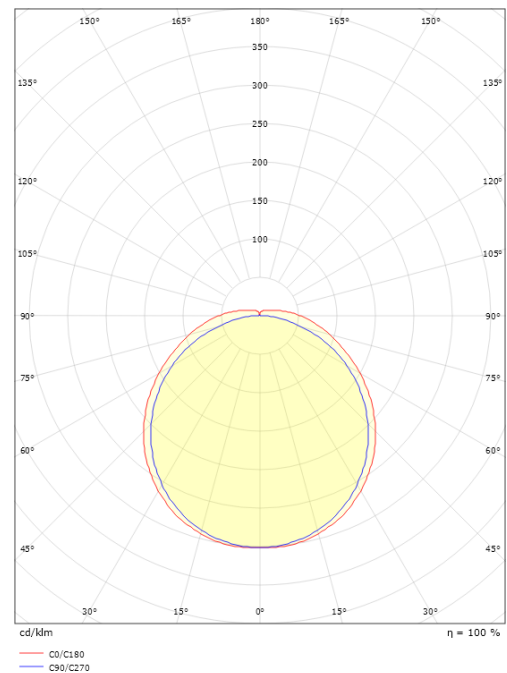

Wave 1200 Hvid 5530lm 4000K Ra>80 On/Off

EAN: 7021981111854
 SG varenr.: 111185

Elektrisk

Systemeffekt (W): 42W
 Spænding: 220-240V
 Maks. antal armaturer pr. afbryder: B10: 14, B16: 23, C10: 22, C16: 36

Dimensioner

Længde (mm) L: 1220
 Bredde (mm) W: 151
 Højde (mm) H: 54
 Vægt (kg) brutto/netto: 3 / 2.5

Forpakning

Forpakningsstørrelse (mm): 1245 x 160 x 60

7 0 2 1 9 8 1 1 1 8 5 4