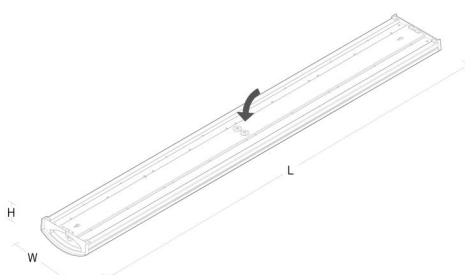

Wave 1200 Hvid 5530lm 4000K Ra>80 Sensor

EAN: 7021981111861
SG varenr.: 111186

Elektrisk

Systemeffekt (W): 42W
Spænding: 220-240V
Maks. antal armaturer pr. afbryder: B10: 14, B16: 23, C10: 22, C16: 36
PE Lækagestrøm (mA): 0.31

Lysteknik

Lyskilde: LED
Lumen output: 5530lm
Effekt: 132 lm/W
Farvetemperatur: 4000K
Farvegengivelse (CRI): Ra>80
MacAdams faktor: SDCM: 3
Levetid: L70/B10>100.000
Levetid: L80/B10>70.000
Lysfordeling: Direkte
Optik: Opal
Lysspredning: 110°
UGR: UGR<25
Fotobiologisk sikkerhed: RG 0

Dimmertype

Type: Sensor

Beskyttelse

Isolationsklasse: Klasse I

Energi og godkendelser

Indeholder lyskilde med energiklasse: D
Breeam: Opfylder Hea 01 for flimmerfrit lys
Byggvarubedømming: Ja

Materialer og overflader

Materiale: Stål, Aluminium
Farve: Hvid (RAL 9003)
Afskærmningsmateriale: Akryl (PMMA)

Montering/Tilslutning

Montering: Påbygget, Interiør
Modul: 1200
Tilslutning: Klemmerække

Dimensioner

Længde (mm) L: 1220
Bredde (mm) W: 151
Højde (mm) H: 54
Vægt (kg) brutto/netto: 3.12 / 2.5

Forpakning

Forpakningsstørrelse (mm): 1245 x 160 x 60

7 0 2 1 9 8 1 1 1 8 6 1