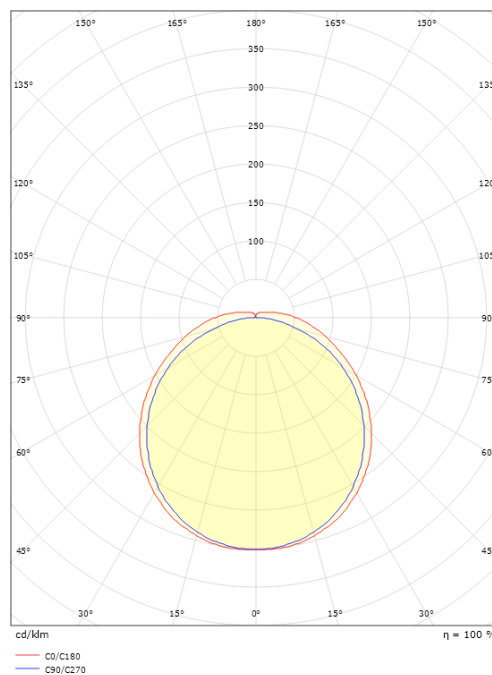

Wave 1200 Hvid 5530lm 4000K Ra>80 Sensor

EAN: 7021981111861
SG varenr.: 111186

Elektrisk

Systemeffekt (W): 42W
Spænding: 220-240V
Maks. antal armaturer pr. afbryder: B10: 14, B16: 23, C10: 22, C16: 36
PE Lækagestrøm (mA): 0.31

Lysteknik

Lyskilde: LED
Lumen output: 5530lm
Effekt: 132 lm/W
Farvetemperatur: 4000K
Farvegengivelse (CRI): Ra>80
MacAdams faktor: SDCM: 3
Levetid: L70/B10>100.000
Levetid: L80/B10>70.000
Lysfordeling: Direkte
Optik: Opal
Lysspredning: 110°
UGR: UGR<25
Fotobiologisk sikkerhed: RG 0

Dimmertype

Type: Sensor

Beskyttelse

Isolationsklasse: Klasse I

Energi og godkendelser

Indeholder lyskilde med energiklasse: D
Breeam: Opfylder Hea 01 for flimmerfrit lys
Byggvarubedømming: Ja

Materialer og overflader

Materiale: Stål, Aluminium
Farve: Hvid (RAL 9003)
Afskærmningsmateriale: Akryl (PMMA)

Montering/Tilslutning

Montering: Påbygget, Interiør
Modul: 1200
Tilslutning: Klemmerække

Dimensioner

Længde (mm) L: 1220
Bredde (mm) W: 151
Højde (mm) H: 54
Vægt (kg) brutto/netto: 3.12 / 2.5

Forpakning

Forpakningsstørrelse (mm): 1245 x 160 x 60

7 0 2 1 9 8 1 1 1 8 6 1