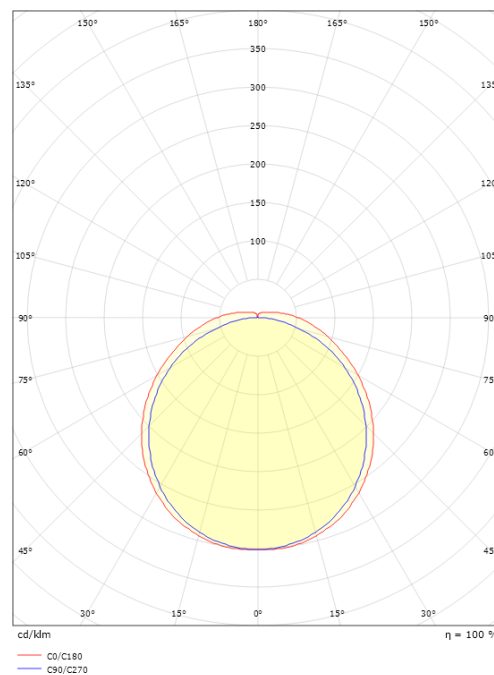

Wave 1200 Hvid 5530lm 4000K Ra>80 DALI

EAN: 7021981112165
SG varenr.: 111216

Elektrisk

Systemeffekt (W): 42W
Spænding: 220-240V
Maks. antal armaturer pr. afbryder: B10: 14, B16: 23, C10: 22, C16: 36
PE Lækagestrøm (mA): 0.29

Lysteknik

Lyskilde: LED
Lumen output: 5530lm
Effekt: 132 lm/W
Farvetemperatur: 4000K
Farvegengivelse (CRI): Ra>80
MacAdams faktor: SDCM: 3
Levetid: L70/B10>100.000
Levetid: L80/B10>70.000
Lysfordeling: Direkte
Optik: Opal
Lysspredning: 110°
UGR: UGR<25
Fotobiologisk sikkerhed: RG 0

Dimmertype

Type: DALI

Beskyttelse

Isolationsklasse: Klasse I

Energi og godkendelser

Indeholder lyskilde med energiklasse: D
Breeam: Opfylder Hea 01 for flimmerfrit lys
Byggvarubedømming: Ja

Materialer og overflader

Materiale: Stål, Aluminium
Farve: Hvid (RAL 9003)
Afskærmningsmateriale: Akryl (PMMA)

Montering/Tilslutning

Montering: Påbygget, Interiør
Modul: 1200
Tilslutning: Klemmerække

Dimensioner

Længde (mm) L: 1220
Bredde (mm) W: 151
Højde (mm) H: 54
Vægt (kg) brutto/netto: 3 / 2.5

Forpakning

Forpakkingsstørrelse (mm): 1245 x 160 x 60

7 0 2 1 9 8 1 1 1 2 1 6 5