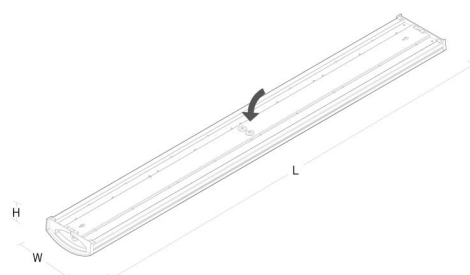

Wave 1200 Hvid 5530lm 4000K Ra>80 DALI

EAN: 7021981112165
SG varenr.: 111216

Elektrisk

Systemeffekt (W): 42W
Spænding: 220-240V
Maks. antal armaturer pr. afbryder: B10: 14, B16: 23, C10: 22, C16: 36
PE Lækagestrøm (mA): 0.29

Lysteknik

Lyskilde: LED
Lumen output: 5530lm
Effekt: 132 lm/W
Farvetemperatur: 4000K
Farvegengivelse (CRI): Ra>80
MacAdams faktor: SDCM: 3
Levetid: L70/B10>100.000
Levetid: L80/B10>70.000
Lysfordeling: Direkte
Optik: Opal
Lysspredning: 110°
UGR: UGR<25
Fotobiologisk sikkerhed: RG 0

Dimmertype

Type: DALI

Beskyttelse

Isolationsklasse: Klasse I

Energi og godkendelser

Indeholder lyskilde med energiklasse: D
Breeam: Opfylder Hea 01 for flimmerfrit lys
Byggvarubedømming: Ja

Materialer og overflader

Materiale: Stål, Aluminium
Farve: Hvid (RAL 9003)
Afskærmningsmateriale: Akryl (PMMA)

Montering/Tilslutning

Montering: Påbygget, Interiør
Modul: 1200
Tilslutning: Klemmerække

Dimensioner

Længde (mm) L: 1220
Bredde (mm) W: 151
Højde (mm) H: 54
Vægt (kg) brutto/netto: 3 / 2.5

Forpakning

Forpakkingsstørrelse (mm): 1245 x 160 x 60

7 0 2 1 9 8 1 1 1 2 1 6 5