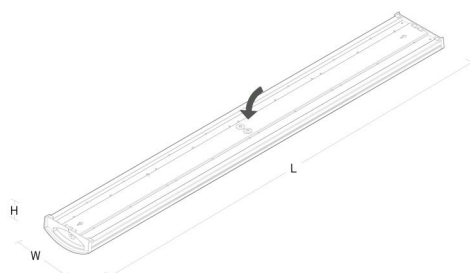

Materiale: Stål, Aluminium
 Farve: Hvid (RAL 9003)
 Afskærmningsmateriale: Akryl (PMMA)

Montering/Tilslutning

Montering: Påbygget, Interiør
 Modul: 900
 Tilslutning: 5-polet klemrække med 5 x 2,5 mm² kobling fra midte til ende

Dimensioner

Længde (mm) L: 920
 Bredde (mm) W: 151
 Højde (mm) H: 54
 Vægt (kg) brutto/netto: 2.64 / 2.121

Forpakning

Forpakkingsstørrelse (mm): 930 x 160 x 60

7 0 2 1 9 8 1 1 1 2 7 0 7