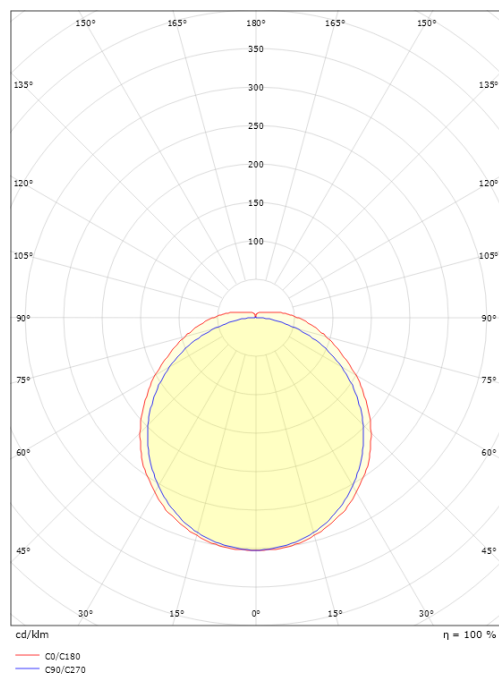

Wave 900 Hvid 4000lm 3000K Ra>80 On/Off

EAN: 7021981112707
 SG varenr.: 111270

Elektrisk

Systemeffekt (W): 31W
 Spænding: 220-240V
 Maks. antal armaturer pr. afbryder: B10: 14, B16: 23, C10: 22, C16: 36
 Lækagestrøm (mA): 0.31

Dimensioner

Længde (mm) L: 920
 Bredde (mm) W: 151
 Højde (mm) H: 54
 Vægt (kg) brutto/netto: 2.64 / 2.121

Forpakning

Forpakkingsstørrelse (mm): 930 x 160 x 60

7 0 2 1 9 8 1 1 1 2 7 0 7