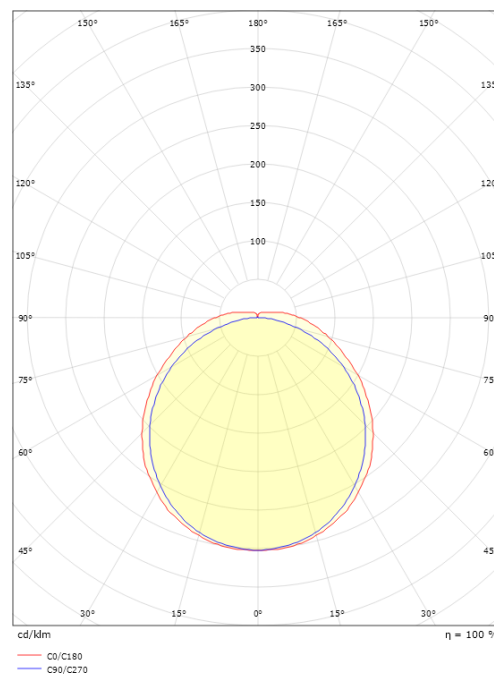

Wave 900 Hvid 4000lm 3000K Ra>80 Sensor

EAN: 7021981112714
SG varenr.: 111271

Elektrisk

Systemeffekt (W): 31W
Spænding: 220-240V
Maks. antal armaturer pr. afbryder: B10: 14, B16: 23, C10: 22, C16: 36
PE Lækagestrøm (mA): 0.31

Lysteknik

Lyskilde: LED
Lumen output: 4000lm
Effekt: 129 lm/W
Farvetemperatur: 3000K
Farvegengivelse (CRI): Ra>80
MacAdams faktor: SDCM: 3
Levetid: L70/B10>100.000
Levetid: L80/B10>70.000
Lysfordeling: Direkte
Optik: Opal
Lysspredning: 110°
UGR: UGR<25
Fotobiologisk sikkerhed: RG 0

Dimmertype

Type: Sensor

Beskyttelse

Isolationsklasse: Klasse I

Energi og godkendelser

Indeholder lyskilde med energiklasse: D
Breeam: Opfylder Hea 01 for flimmerfrit lys
Byggvarubedømming: Ja

Materialer og overflader

Materiale: Stål, Aluminium
Farve: Hvid (RAL 9003)
Afskærmningsmateriale: Akryl (PMMA)

Montering/Tilslutning

Montering: Påbygget, Interiør
Modul: 900
Tilslutning: Klemmerække

Dimensioner

Længde (mm) L: 920
Bredde (mm) W: 151
Højde (mm) H: 54
Vægt (kg) brutto/netto: 3.3 / 2.76

Forpakning

Forpakkingsstørrelse (mm): 930 x 160 x 60

7 0 2 1 9 8 1 1 1 2 7 1 4