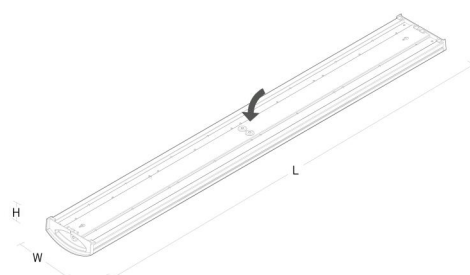

Materiale: Stål, Aluminium
Farve: Hvid (RAL 9003)
Afskærmningsmateriale: Akryl (PMMA)

Montering/Tilslutning

Montering: Påbygget, Interiør
Modul: 900
Tilslutning: Klemmerække

Dimensioner

Længde (mm) L: 920
Bredde (mm) W: 151
Højde (mm) H: 54
Vægt (kg) brutto/netto: 3.3 / 2.76

Forpakning

Forpakkingsstørrelse (mm): 930 x 160 x 60

7 0 2 1 9 8 1 1 1 2 7 1 4