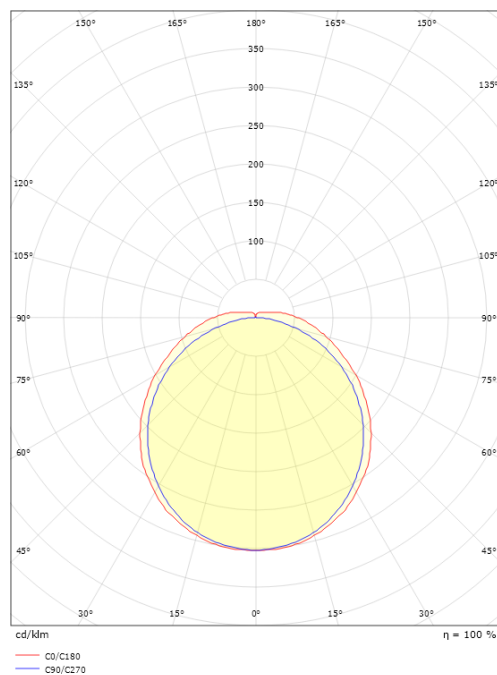

**Wave 900 Hvid 4000lm 3000K Ra>80 Sensor Wireless**

EAN: 7021981112721  
 SG varenr.: 111272

• = Denne artikel produceres efter ordre, med en forventet leveringstid på 3-4 uger.

**Elektrisk**

Systemeffekt (W): 31W  
 Spænding: 220-240V  
 Maks. antal armaturer pr. afbryder: B10: 14, B16: 23, C10: 22, C16: 36

Længde (mm) L: 920  
 Bredde (mm) W: 151  
 Højde (mm) H: 54  
 Vægt (kg) brutto/netto: 2.88 / 2.121

**Forpakning**

Forpakkingsstørrelse (mm): 930 x 160 x 60

7 0 2 1 9 8 1 1 1 2 7 2 1