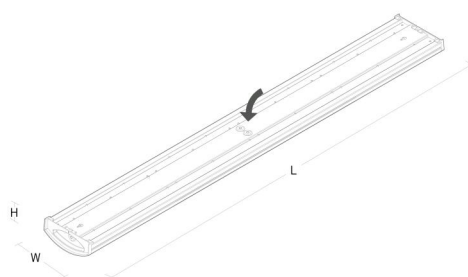

Materiale: Stål, Aluminium  
 Farve: Hvid (RAL 9003)  
 Afskærmningsmateriale: Akryl (PMMA)

**Montering/Tilslutning**

Montering: Påbygget, Interiør  
 Modul: 900  
 Tilslutning: Klemmerække

**Dimensioner**

Længde (mm) L: 920  
 Bredde (mm) W: 151  
 Højde (mm) H: 54  
 Vægt (kg) brutto/netto: 2.88 / 2.121

**Forpakning**

Forpakkingsstørrelse (mm): 930 x 160 x 60

7 0 2 1 9 8 1 1 1 2 7 2 1