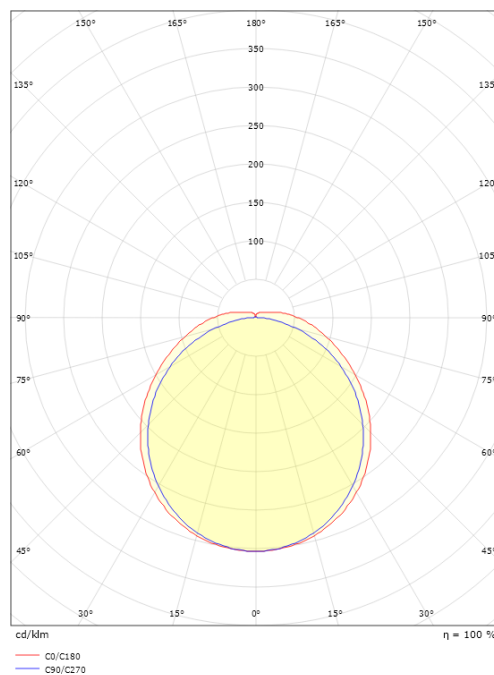

**Wave 600 Hvid 2140lm 3000K Ra>80 Bagkantsdæmp**

EAN: 7021981112752  
 SG varenr.: 111275  
 Erstatte: 11265

**Elektrisk**

Systemeffekt (W): 18W  
 Spænding: 220-240V

**Lysteknik**

Lyskilde: LED  
 Lumen output: 2140lm  
 Effekt: 119 lm/W  
 Farvetemperatur: 3000K  
 Farvegengivelse (CRI): Ra>80  
 MacAdams faktor: SDCM: 3  
 Levetid: L70/B50>50.000  
 Lysfordeling: Direkte  
 Optik: Opal  
 Lysspredning: 110°  
 UGR: UGR<25  
 Fotobiologisk sikkerhed: RG 0

**Dimensioner**

Længde (mm) L: 620  
 Bredde (mm) W: 151  
 Højde (mm) H: 54  
 Vægt (kg) brutto/netto: 2.124 / 1.77

**Forpakning**

Forpakkingsstørrelse (mm): 640 x 160 x 60

7 0 2 1 9 8 1 1 1 2 7 5 2