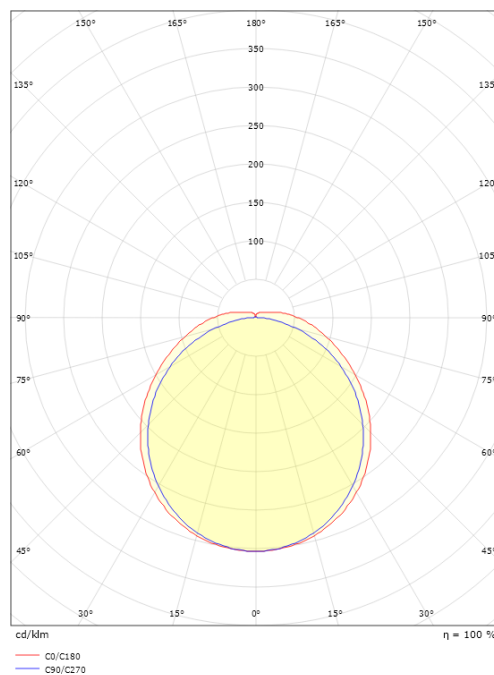

Wave 600 Hvid 2330lm 4000K Ra>80 Bagkantsdæmp

EAN: 7021981112851
 SG varenr.: 111285

Elektrisk

Systemeffekt (W): 18W
 Spænding: 220-240V

Lysteknik

Lyskilde: LED
 Lumen output: 2330lm
 Effekt: 129 lm/W
 Farvetemperatur: 4000K
 Farvegengivelse (CRI): Ra>80
 MacAdams faktor: SDCM: 3
 Levetid: L70/B50>50.000
 Lysfordeling: Direkte
 Optik: Opal
 Lysspredning: 110°
 UGR: UGR<25
 Fotobiologisk sikkerhed: RG 0

Dimensioner

Længde (mm) L: 620
 Bredde (mm) W: 151
 Højde (mm) H: 54
 Vægt (kg) brutto/netto: 2.124 / 1.77

Forpakning

Forpakkingsstørrelse (mm): 640 x 160 x 60

7 0 2 1 9 8 1 1 1 2 8 5 1