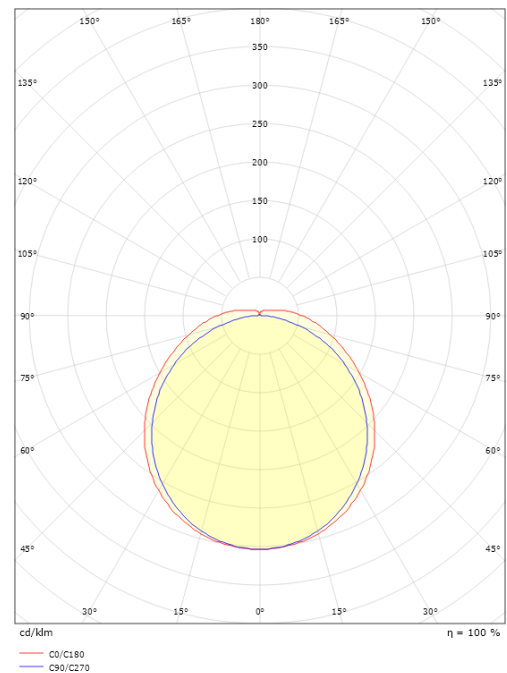

Wave 600 Hvid 2330lm 4000K Ra>80 Sensor

EAN: 7021981112868
SG varenr.: 111286

Elektrisk

Systemeffekt (W): 18W
Spænding: 220-240V

Lysteknik

Lyskilde: LED
Lumen output: 2330lm
Effekt: 129 lm/W
Farvetemperatur: 4000K
Farvegengivelse (CRI): Ra>80
MacAdams faktor: SDCM: 3
Levetid: L70/B50>50.000
Lysfordeling: Direkte
Optik: Opal
Lysspredning: 110°
UGR: UGR<25
Fotobiologisk sikkerhed: RG 0

Dimmertype

Type: Sensor

Beskyttelse

Isolationsklasse: Klasse I

Energi og godkendelser

Indeholder lyskilde med energiklasse: D
Breeam: Opfylder Hea 01 for flimmerfrit lys
Byggvarubedømming: Ja

Materialer og overflader

Materiale: Stål, Aluminium
Farve: Hvid (RAL 9003)
Afskærmningsmateriale: Akryl (PMMA)

Montering/Tilslutning

Montering: Påbygget, Interiør
Modul: 600
Tilslutning: Klemmerække

Dimensioner

Længde (mm) L: 620
Bredde (mm) W: 151
Højde (mm) H: 54
Vægt (kg) brutto/netto: 2.244 / 1.77

Forpakning

Forpakkingsstørrelse (mm): 640 x 160 x 60

7 0 2 1 9 8 1 1 1 2 8 6 8