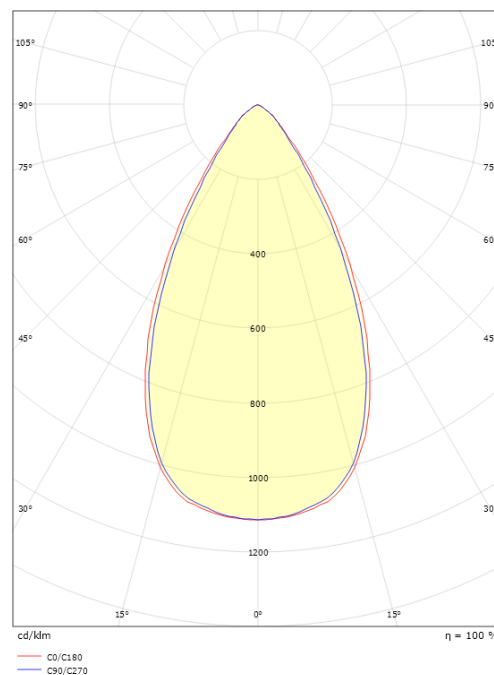

Materiale: Aluminium
 Farve: Hvid (RAL 9003)

Montering/Tilslutning

Montering: Interiør
 Modul: 150
 Tilslutning: Zip-skinne (adapter medfølger)

Dimensioner

Længde (mm) L: 160
 Bredde (mm) W: 59
 Højde (mm) H: 85
 Vægt (kg) brutto/netto: 0.99 / 0.65

Forpakning

Forpakkingsstørrelse (mm): 92 x 66 x 168

7 021983207609