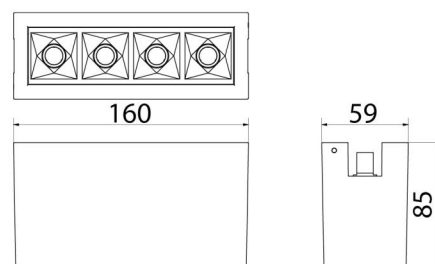

Materiale: Aluminium
 Farve: Hvid (RAL 9003)

Montering/Tilslutning

Montering: Interiør
 Modul: 150
 Tilslutning: Zip-skinne (adapter medfølger)

Dimensioner

Længde (mm) L: 160
 Bredde (mm) W: 59
 Højde (mm) H: 85
 Vægt (kg) brutto/netto: 0.99 / 0.65

Forpakning

Forpakkingsstørrelse (mm): 92 x 66 x 168

7 021983207609