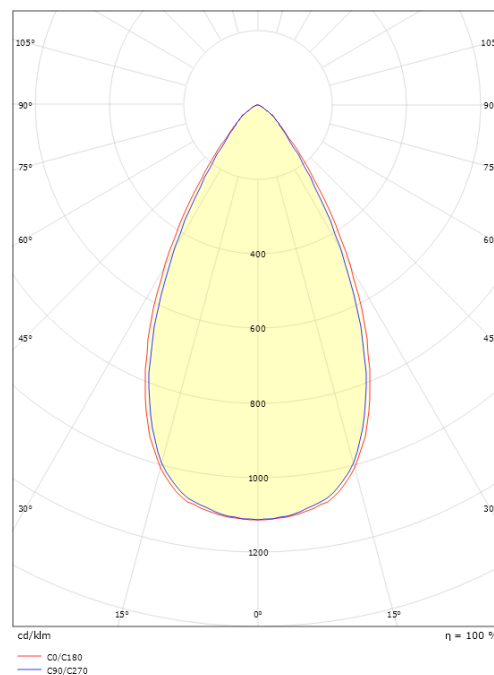

Materiale: Aluminium
 Farve: Sort (RAL 9004)

Montering/Tilslutning

Montering: Interiør
 Modul: 150
 Tilslutning: Zip-skinne (adapter medfølger)

Dimensioner

Længde (mm) L: 160
 Bredder (mm) W: 59
 Højde (mm) H: 85
 Vægt (kg) brutto/netto: 0.99 / 0.65

Forpakning

Forpakkingsstørrelse (mm): 92 x 66 x 168

7 0 2 1 9 8 3 2 0 7 6 6 1