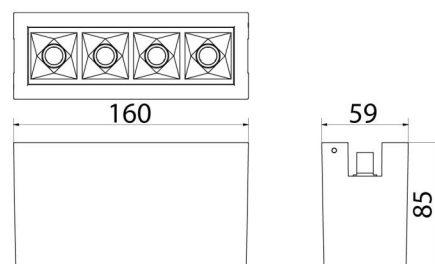

Materiale: Aluminium
 Farve: Sort (RAL 9004)

Montering/Tilslutning

Montering: Interiør
 Modul: 150
 Tilslutning: Zip-skinne (adapter medfølger)

Dimensioner

Længde (mm) L: 160
 Bredder (mm) W: 59
 Højde (mm) H: 85
 Vægt (kg) brutto/netto: 0.99 / 0.65

Forpakning

Forpakkingsstørrelse (mm): 92 x 66 x 168

7 0 2 1 9 8 3 2 0 7 6 6 1