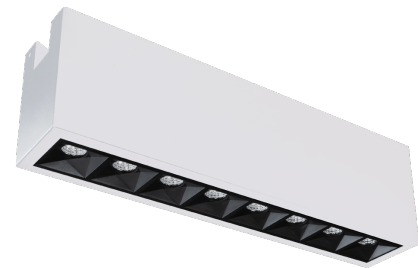

Zip Inspire 300 Hvid 900lm 2700K Ra 98 Bagkantsdæmp

EAN: 7021983207722
SG varenr.: 320772

Elektrisk

Systemeffekt (W): 15W
Spænding: 220-240V
Frekvens (Hz): 50/60Hz
Maks. antal armaturer pr. afbryder: B10: 32, B16: 50, C10: 52, C16: 85

Lysteknik

Lyskilde: LED
Lumen output: 900lm
Effekt: 60 lm/W
Farvetemperatur: 2700K
Farvegengivelse (CRI): Ra 98
MacAdams faktor: SDCM: 2
Levetid: L90/B10>100.000
Lysfordeling: Direkte
Lysspredning: 55°
Synligt flimter (SVM): 0.1
Stroboskopisk flimter (SVM): 0.1

Dimmertype

Type: Bagkantsdæmp

Beskyttelse

Isolationsklasse: Klasse II SELV

Energi og godkendelser

Indeholder lyskilde med energiklasse: F
Breeam: Opfylder Hea 01 for flimmerfrit lys

Materialer og overflader

Materiale: Aluminium
Farve: Hvid (RAL 9003)

Montering/Tilslutning

Montering: Interiør
Modul: 300
Tilslutning: Zip-skinne (adapter medfølger)

Dimensioner

Længde (mm) L: 300
Bredde (mm) W: 59
Højde (mm) H: 85
Vægt (kg) brutto/netto: 1.144 / 1.05

Forpakning

Forpakningsstørrelse (mm): 92 x 66 x 308

7 021983207722