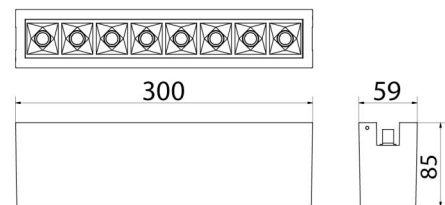

Materiale: Aluminium
 Farve: Hvid (RAL 9003)

Montering/Tilslutning

Montering: Interiør
 Modul: 300
 Tilslutning: Zip-skinne (adapter medfølger)

Dimensioner

Længde (mm) L: 300
 Bredde (mm) W: 59
 Højde (mm) H: 85
 Vægt (kg) brutto/netto: 1.144 / 1.05

Forpakning

Forpakningsstørrelse (mm): 92 x 66 x 308

7 021983207722