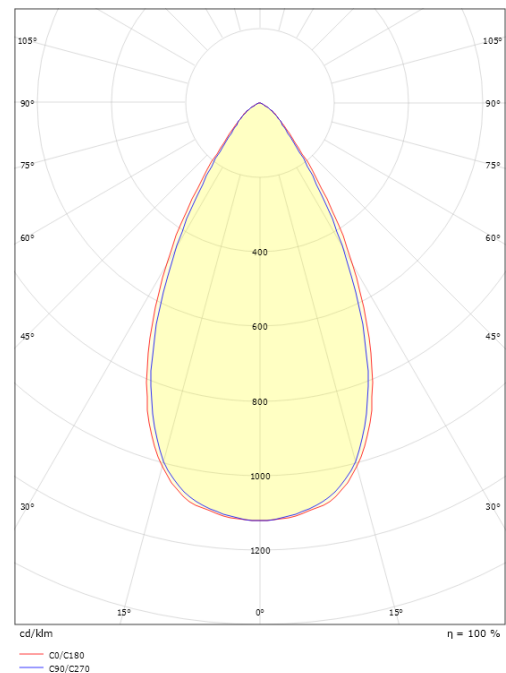

Materiale: Aluminium
 Farve: Hvid (RAL 9003)

Montering/Tilslutning

Montering: Interiør
 Modul: 300
 Tilslutning: Zip-skinne (adapter medfølger)

Dimensioner

Længde (mm) L: 300
 Bredde (mm) W: 59
 Højde (mm) H: 85
 Vægt (kg) brutto/netto: 1.144 / 1.05

Forpakning

Forpakningsstørrelse (mm): 92 x 66 x 308

7 021983207722