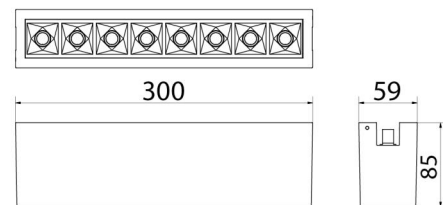

Materiale: Aluminium
Farve: Hvid (RAL 9003)

Montering/Tilslutning

Montering: Interiør
Modul: 300
Tilslutning: Zip-skinne (adapter medfølger)

Dimensioner

Længde (mm) L: 300
Bredde (mm) W: 59
Højde (mm) H: 85
Vægt (kg) brutto/netto: 1.144 / 1.05

Forpakning

Forpakningsstørrelse (mm): 92 x 66 x 308

7 0 2 1 9 8 3 2 0 7 7 3 9