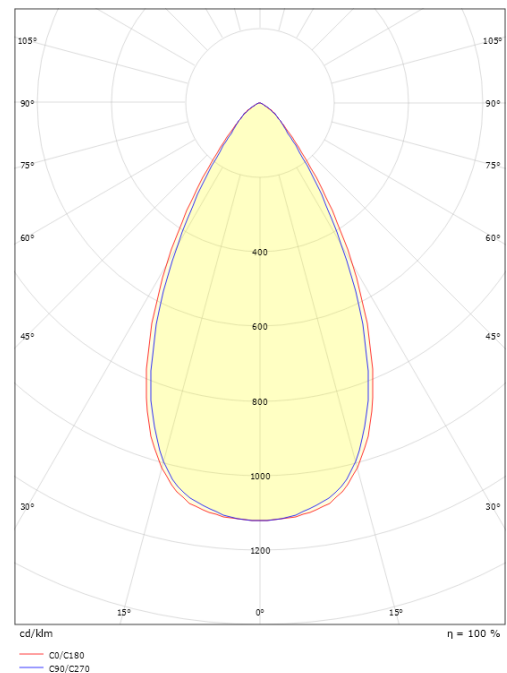

Materiale: Aluminium
Farve: Hvid (RAL 9003)

Montering/Tilslutning

Montering: Interiør
Modul: 300
Tilslutning: Zip-skinne (adapter medfølger)

Dimensioner

Længde (mm) L: 300
Bredde (mm) W: 59
Højde (mm) H: 85
Vægt (kg) brutto/netto: 1.144 / 1.05

Forpakning

Forpakningsstørrelse (mm): 92 x 66 x 308

7 0 2 1 9 8 3 2 0 7 7 3 9