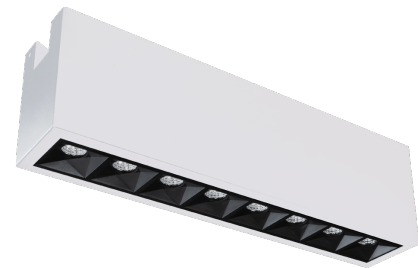

Zip Inspire 300 Hvid 950lm 3000K Ra 98 Bagkantsdæmp

EAN: 7021983207739
SG varenr.: 320773

Elektrisk

Systemeffekt (W): 15W
Spænding: 220-240V
Frekvens (Hz): 50/60Hz
Maks. antal armaturer pr. afbryder: B10: 32, B16: 50, C10: 52, C16: 85

Lysteknik

Lyskilde: LED
Lumen output: 950lm
Effekt: 63 lm/W
Farvetemperatur: 3000K
Farvegengivelse (CRI): Ra 98
MacAdams faktor: SDCM: 2
Levetid: L90/B10>100.000
Lysfordeling: Direkte
Lysspredning: 55°
Synligt flimrer (SVM): 0.1
Stroboskopisk flimrer (SVM): 0.1

Dimmertype

Type: Bagkantsdæmp

Beskyttelse

Isolationsklasse: Klasse II SELV

Energi og godkendelser

Indeholder lyskilde med energiklasse: E
Breeam: Opfylder Hea 01 for flimmerfrit lys

Materialer og overflader

Materiale: Aluminium
Farve: Hvid (RAL 9003)

Montering/Tilslutning

Montering: Interiør
Modul: 300
Tilslutning: Zip-skinne (adapter medfølger)

Dimensioner

Længde (mm) L: 300
Bredde (mm) W: 59
Højde (mm) H: 85
Vægt (kg) brutto/netto: 1.144 / 1.05

Forpakning

Forpakningsstørrelse (mm): 92 x 66 x 308

7 0 2 1 9 8 3 2 0 7 7 3 9