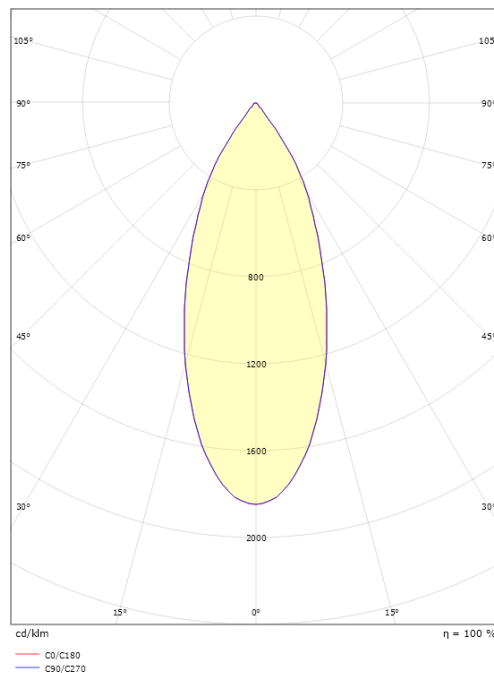

Zip Pro 3 Fase Hvid 40° 3710lm 4000K Ra>90 On/Off

EAN: 7021983207357
SG varenr.: 320735

Elektrisk

Systemeffekt (W): 40W
Spænding: 220-240V
Frekvens (Hz): 50/60Hz
Maks. antal armaturer pr. afbryder: B10: 11, B16: 19, C10: 19, C16: 31

Lysteknik

Lyskilde: LED
Lumen output: 3710lm
Effekt: 93 lm/W
Farvetemperatur: 4000K
Farvegengivelse (CRI): Ra>90
MacAdams faktor: SDCM: 2
Levetid: L90/B10>100.000
Levetid ved max. omgivelsestemp.: L90/B10>
Lysfordeling: Direkte
Optik: Reflektor
Lysspredning: 40°
UGR: UGR<22

Dimmertype

Type: On/Off

Beskyttelse

Isolationsklasse: Klasse I

Energi og godkendelser

Indeholder lyskilde med energiklasse: E
Breeam: Opfylder Hea 01 for flimmerfrit lys

Materialer og overflader

Materiale: Aluminium
Farve: Mat hvid (RAL 9003)
Afskærmningsmateriale: Hærdet glas

Montering/Tilslutning

Montering: Påbygget, Interiør
Tilslutning: ShopLine-skinne (adapter medfølger)

Dimensioner

Længde (mm) L: 218
Bredde (mm) W: 100
Højde (mm) H: 148
Diameter (mm) D: 100
Vægt (kg) brutto/netto: 1.345 / 1.158

Forpakning

Forpakkingsstørrelse (mm): 253 x 250 x 110

7 021983207357