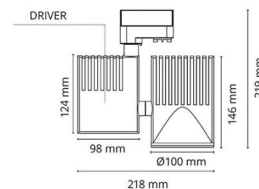

Zip Pro 3 Fase Hvid 40° 3710lm 4000K Ra>90 On/Off

EAN: 7021983207357
SG varenr.: 320735

Elektrisk

Systemeffekt (W): 40W
Spænding: 220-240V
Frekvens (Hz): 50/60Hz
Maks. antal armaturer pr. afbryder: B10: 11, B16: 19, C10: 19, C16: 31

Lysteknik

Lyskilde: LED
Lumen output: 3710lm
Effekt: 93 lm/W
Farvetemperatur: 4000K
Farvegengivelse (CRI): Ra>90
MacAdams faktor: SDCM: 2
Levetid: L90/B10>100.000
Levetid ved max. omgivelsestemp.: L90/B10>
Lysfordeling: Direkte
Optik: Reflektor
Lysspredning: 40°
UGR: UGR<22

Dimmertype

Type: On/Off

Beskyttelse

Isolationsklasse: Klasse I

Energi og godkendelser

Indeholder lyskilde med energiklasse: E
Breeam: Opfylder Hea 01 for flimmerfrit lys

Materialer og overflader

Materiale: Aluminium
Farve: Mat hvid (RAL 9003)
Afskærmningsmateriale: Hærdet glas

Montering/Tilslutning

Montering: Påbygget, Interiør
Tilslutning: ShopLine-skinne (adapter medfølger)

Dimensioner

Længde (mm) L: 218
Bredde (mm) W: 100
Højde (mm) H: 148
Diameter (mm) D: 100
Vægt (kg) brutto/netto: 1.345 / 1.158

Forpakning

Forpakkingsstørrelse (mm): 253 x 250 x 110

7 021983207357