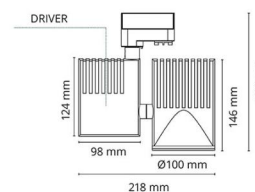

Montering/Tilslutning

Montering: Påbygget, Interiør
 Tilslutning: ShopLine-skinne (adapter medfølger)

Dimensioner

Længde (mm) L: 218
 Brede (mm) W: 100
 Højde (mm) H: 148
 Diameter (mm) D: 100
 Vægt (kg) brutto/netto: 1.345 / 1.158

Forpakning

Forpakkingsstørrelse (mm): 253 x 250 x 110

7 0 2 1 9 8 3 2 0 7 3 6 4