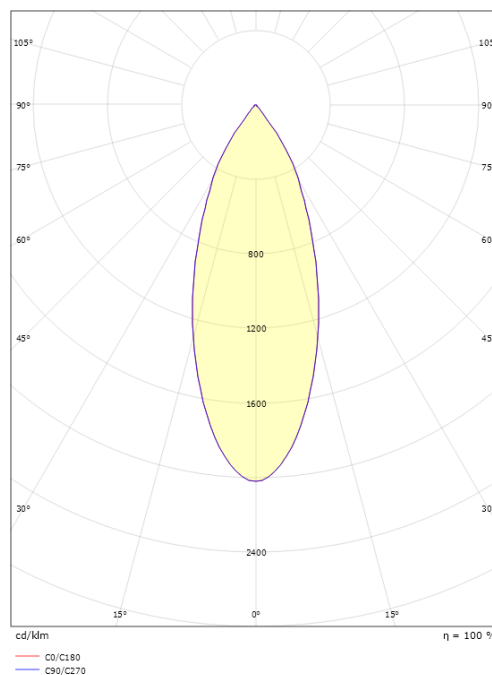

Zip Pro 3 Fase Sort 40° 3370lm 3000K Ra>90 On/Off

EAN: 7021983207364
SG varenr.: 320736
Erstatte: 3491

Elektrisk

Systemeffekt (W): 40W
Spænding: 220-240V
Frekvens (Hz): 50/60Hz
Maks. antal armaturer pr. afbryder: B10: 11, B16: 19, C10: 19, C16: 31

Lysteknik

Lyskilde: LED
Lumen output: 3370lm
Effekt: 84 lm/W
Farvetemperatur: 3000K
Farvegengivelse (CRI): Ra>90
MacAdams faktor: SDCM: 2
Levetid: L90/B10>100.000
Levetid ved max. omgivelsestemp.: L90/B10>
Lysfordeling: Direkte
Optik: Reflektor
Lysspredning: 40°
UGR: UGR<22

Dimmertype

Type: On/Off

Beskyttelse

Isolationsklasse: Klasse I

Energi og godkendelser

Indeholder lyskilde med energiklasse: E
Breeam: Opfylder Hea 01 for flimmerfrit lys

Materialer og overflader

Materiale: Aluminium
Farve: Sort (RAL 9004)
Afskærmningsmateriale: Hærdet glas

Montering/Tilslutning

Montering: Påbygget, Interiør
Tilslutning: ShopLine-skinne (adapter medfølger)

Dimensioner

Længde (mm) L: 218
Brede (mm) W: 100
Højde (mm) H: 148
Diameter (mm) D: 100
Vægt (kg) brutto/netto: 1.345 / 1.158

Forpakning

Forpakkingsstørrelse (mm): 253 x 250 x 110

7 0 2 1 9 8 3 2 0 7 3 6 4