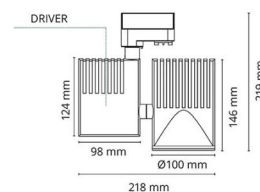

### Montering/Tilslutning

Montering: Påbygget, Interiør  
Tilslutning: ShopLine-skinne (adapter medfølger)

### Dimensioner

Længde (mm) L: 218  
Bredde (mm) W: 100  
Højde (mm) H: 148  
Diameter (mm) D: 100  
Vægt (kg) brutto/netto: 1.345 / 1.158

### Forpakning

Forpakkingsstørrelse (mm): 253 x 250 x 110

7 0 2 1 9 8 3 2 0 7 3 7 1