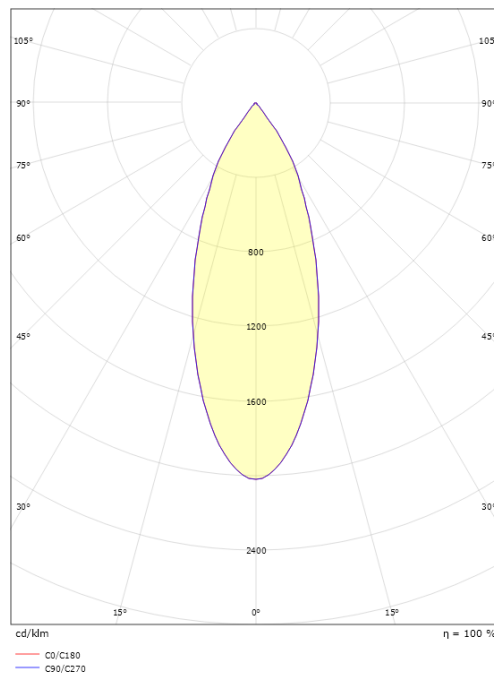

Zip Pro 3 Fase Sort 40° 3610lm 4000K Ra>90 On/Off

EAN: 7021983207371
SG varenr.: 320737

Elektrisk

Systemeffekt (W): 40W
Spænding: 220-240V
Frekvens (Hz): 50/60Hz
Maks. antal armaturer pr. afbryder: B10: 11, B16: 19, C10: 19, C16: 31

Lysteknik

Lyskilde: LED
Lumen output: 3610lm
Effekt: 90 lm/W
Farvetemperatur: 4000K
Farvegengivelse (CRI): Ra>90
MacAdams faktor: SDCM: 2
Levetid: L90/B10>100.000
Levetid ved max. omgivelsestemp.: L90/B10>
Lysfordeling: Direkte
Optik: Reflektor
Lysspredning: 40°
UGR: UGR<22

Dimmertype

Type: On/Off

Beskyttelse

Isolationsklasse: Klasse I

Energi og godkendelser

Indeholder lyskilde med energiklasse: E
Breeam: Opfylder Hea 01 for flimmerfrit lys

Materialer og overflader

Materiale: Aluminium
Farve: Sort (RAL 9004)
Afskærmningsmateriale: Hærdet glas

Montering/Tilslutning

Montering: Påbygget, Interiør
Tilslutning: ShopLine-skinne (adapter medfølger)

Dimensioner

Længde (mm) L: 218
Bredde (mm) W: 100
Højde (mm) H: 148
Diameter (mm) D: 100
Vægt (kg) brutto/netto: 1.345 / 1.158

Forpakning

Forpakkingsstørrelse (mm): 253 x 250 x 110

7 0 2 1 9 8 3 2 0 7 3 7 1