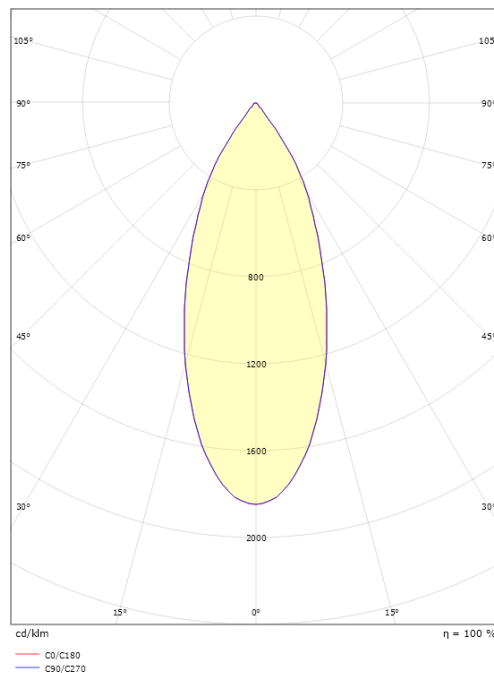

Zip Pro 3 Fase Hvid 3470lm 3000K Ra>90 DALI

EAN: 7021983207302
SG varenr.: 320730

Elektrisk

Systemeffekt (W): 40W
Spænding: 220-240V
Frekvens (Hz): 50/60Hz
Maks. antal armaturer pr. afbryder: B10: 31, B16: 50, C10: 52, C16: 85

Lysteknik

Lyskilde: LED
Lumen output: 3470lm
Effekt: 87 lm/W
Farvetemperatur: 3000K
Farvegengivelse (CRI): Ra>90
MacAdams faktor: SDCM: 2
Levetid: L90/B10>100.000
Maximum omgivelsestemperatur: 35°C
Levetid ved max. omgivelsestemp.: L90/B10>100.000
Lysfordeling: Direkte
Optik: Reflektor
Lysspredning: 40°
UGR: UGR<22

Dimmertype

Type: DALI

Beskyttelse

Isolationsklasse: Klasse I

Energi og godkendelser

Indeholder lyskilde med energiklasse: E
Breeam: Opfylder Hea 01 for flimmerfrit lys

Materialer og overflader

Materiale: Aluminium
Farve: Mat hvid (RAL 9003)
Afskærmningsmateriale: Hærdet glas

Montering/Tilslutning

Montering: Påbygget, Interiør
Tilslutning: ShopLine DALI-skinne (adapter medfølger)

Dimensioner

Længde (mm) L: 218
Bredde (mm) W: 100
Højde (mm) H: 148
Diameter (mm) D: 100
Vægt (kg) brutto/netto: 1.345 / 1.158

Forpakning

Forpakkingsstørrelse (mm): 253 x 250 x 110

7 0 2 1 9 8 3 2 0 7 3 0 2