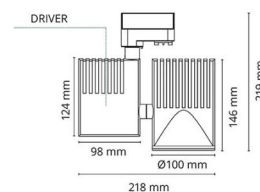

Montering/Tilslutning

Montering: Påbygget, Interiør
Tilslutning: ShopLine DALI-skinne (adapter medfølger)

Dimensioner

Længde (mm) L: 218
Bredde (mm) W: 100
Højde (mm) H: 148
Diameter (mm) D: 100
Vægt (kg) brutto/netto: 1.345 / 1.158

Forpakning

Forpakkingsstørrelse (mm): 253 x 250 x 110

7 0 2 1 9 8 3 2 0 7 3 0 2