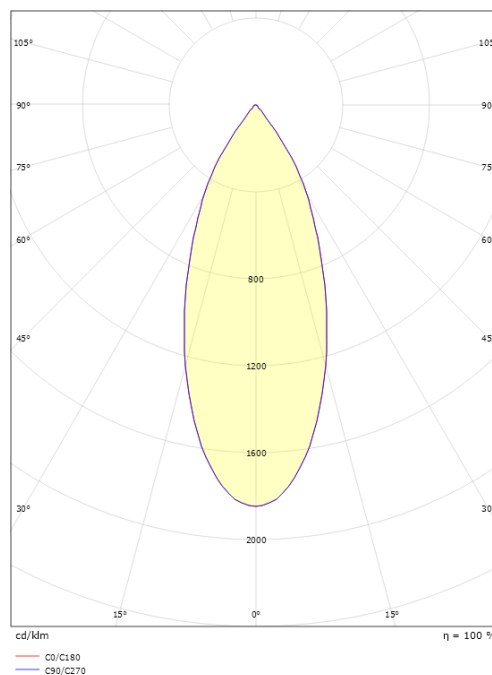

Montering/Tilslutning

Montering: Påbygget, Interiør
 Tilslutning: ShopLine DALI-skinne (adapter medfølger)

Dimensioner

Længde (mm) L: 218
 Bredde (mm) W: 100
 Højde (mm) H: 148
 Diameter (mm) D: 100
 Vægt (kg) brutto/netto: 1.345 / 1.158

Forpakning

Forpakkingsstørrelse (mm): 253 x 250 x 110

7 021983207319