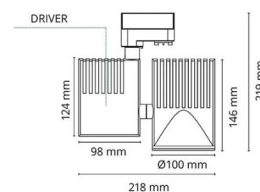

Montering/Tilslutning

Montering: Påbygget, Interiør
 Tilslutning: ShopLine DALI-skinne (adapter medfølger)

Dimensioner

Længde (mm) L: 218
 Bredde (mm) W: 100
 Højde (mm) H: 148
 Diameter (mm) D: 100
 Vægt (kg) brutto/netto: 1.345 / 1.158

Forpakning

Forpakkingsstørrelse (mm): 253 x 250 x 110

7 021983207319