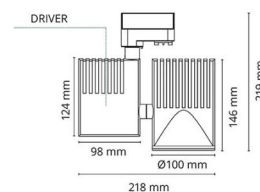

Montering/Tilslutning

Montering: Påbygget, Interiør
Tilslutning: ShopLine DALI-skinne (adapter medfølger)

Dimensioner

Længde (mm) L: 218
Bredde (mm) W: 100
Højde (mm) H: 148
Diameter (mm) D: 100
Vægt (kg) brutto/netto: 1.345 / 1.158

Forpakning

Forpakkingsstørrelse (mm): 253 x 250 x 110

7 0 2 1 9 8 3 2 0 7 3 2 6