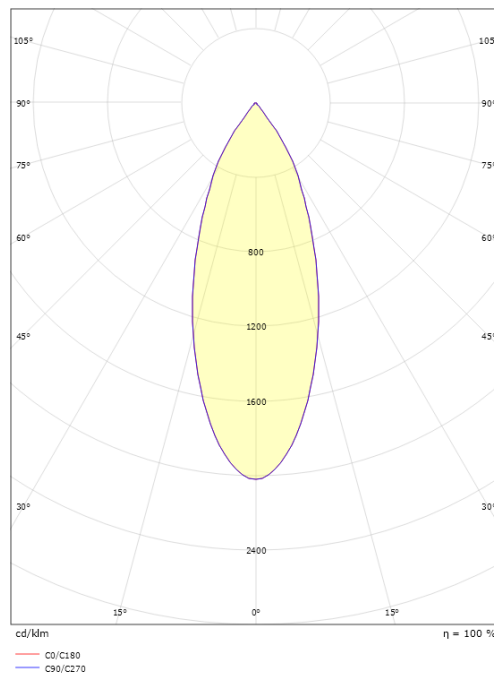

Zip Pro 3 Fase Sort 3370lm 3000K Ra>90 DALI

EAN: 7021983207326
SG varenr.: 320732

Elektrisk

Systemeffekt (W): 40W
Spænding: 220-240V
Frekvens (Hz): 50/60Hz
Maks. antal armaturer pr. afbryder: B10: 31, B16: 50, C10: 52, C16: 85

Lysteknik

Lyskilde: LED
Lumen output: 3370lm
Effekt: 84 lm/W
Farvetemperatur: 3000K
Farvegengivelse (CRI): Ra>90
MacAdams faktor: SDCM: 2
Levetid: L90/B10>100.000
Maximum omgivelsestemperatur: 35°C
Levetid ved max. omgivelsestemp.: L90/B10>100.000
Lysfordeling: Direkte
Optik: Reflektor
Lysspredning: 40°
UGR: UGR<22

Dimmertype

Type: DALI

Beskyttelse

Isolationsklasse: Klasse I

Energi og godkendelser

Indeholder lyskilde med energiklasse: E
Breeam: Opfylder Hea 01 for flimmerfrit lys

Materialer og overflader

Materiale: Aluminium
Farve: Sort (RAL 9004)
Afskærmningsmateriale: Hærdet glas

Montering/Tilslutning

Montering: Påbygget, Interiør
Tilslutning: ShopLine DALI-skinne (adapter medfølger)

Dimensioner

Længde (mm) L: 218
Bredde (mm) W: 100
Højde (mm) H: 148
Diameter (mm) D: 100
Vægt (kg) brutto/netto: 1.345 / 1.158

Forpakning

Forpakkingsstørrelse (mm): 253 x 250 x 110

7 0 2 1 9 8 3 2 0 7 3 2 6