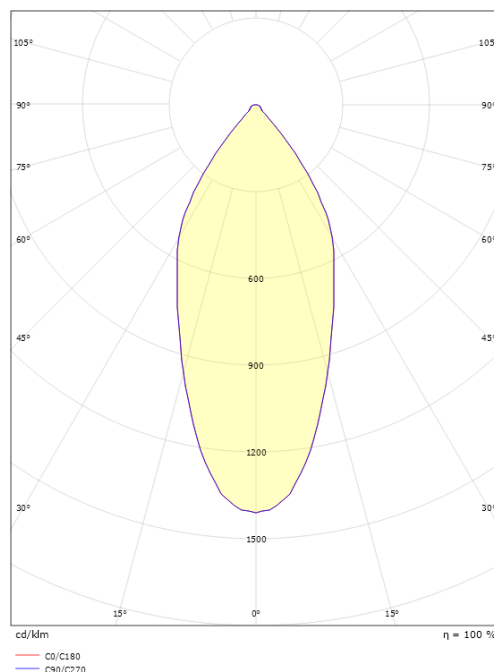

Zip Pro Mini 3 Fase

Zip Pro Mini 3 Fase Hvid 1280lm 3000K Ra>90 Bagkantsdæmp

EAN: 7021980034642
SG varenr.: 3464

Elektrisk

Wattage: 16W
Systemeffekt (W): 19W
Spænding: 220-240V

Lysteknik

Lyskilde: LED
Lumen output: 1280lm
Effekt: 67 lm/W
Farvetemperatur: 3000K
Farvegengivelse (CRI): Ra>90
MacAdams faktor: SDCM: 2
Levetid: L80/B20>50.000
Lysfordeling: Direkte
Optik: Reflektor
Lysspredning: 40°
UGR: UGR<25

Montering/Tilslutning

Montering: Påbygget, Interiør
Tilslutning: ShopLine-skinne (adapter medfølger)

Dimensioner

Længde (mm) L: 156
Bredde (mm) W: 70
Højde (mm) H: 205
Vægt (kg) brutto/netto: 0.972 / 0.81

Forpakning

Forpakkingsstørrelse (mm): 195 x 80 x 200

7 0 2 1 9 8 0 0 3 4 6 4 2