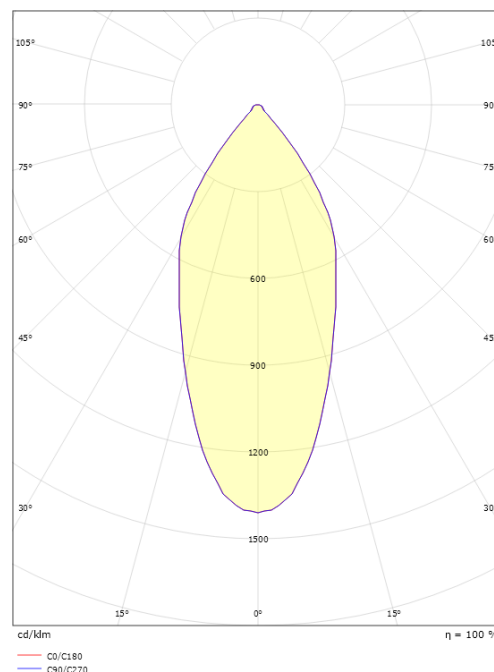

Montering/Tilslutning

Montering: Påbygget, Interiør
Tilslutning: ShopLine-skinne (adapter medfølger)

Dimensioner

Længde (mm) L: 156
Bredde (mm) W: 70
Højde (mm) H: 205
Vægt (kg) brutto/netto: 0.972 / 0.81

Forpakning

Forpakkingsstørrelse (mm): 195 x 80 x 200

7 0 2 1 9 8 0 0 3 4 6 7 3