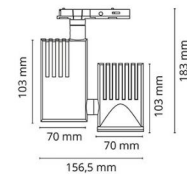

Zip Pro Mini Sort 1200lm 2700K Ra>90 Bagkantsdæmp

EAN: 7021980034697
SG varenr.: 3469

Elektrisk

Systemeffekt (W): 19W
Spænding: 220-240V

Lysteknik

Lyskilde: LED
Lyskilde inkluderet: Ja
Lumen output: 1200lm
Effekt: 63 lm/W
Farvetemperatur: 2700K
Farvegengivelse (CRI): Ra>90
MacAdams faktor: SDCM: 2
Levetid: L80/B20>50.000
Lysfordeling: Direkte
Optik: Reflektor
Lysspredning: 40°
UGR: UGR<25

Udgået