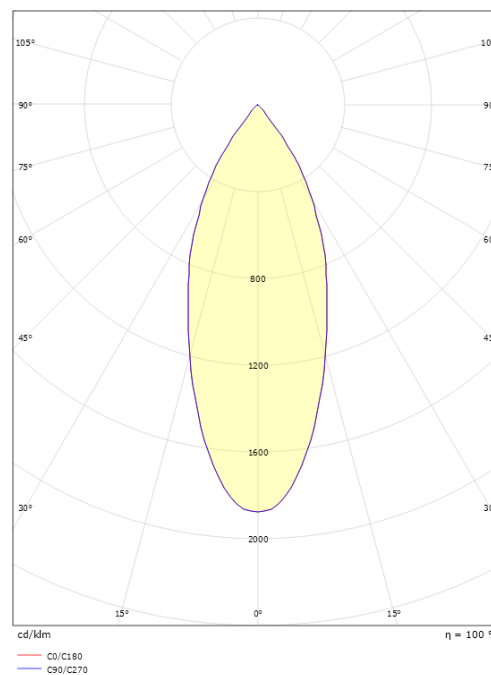

Materiale: Aluminium
Farve: Hvid (RAL 9003)
Afskærmningsmateriale: Polycarbonat (PC)

Montering/Tilslutning

Montering: Påbygget, Interiør
Tilslutning: Zip-skinne (adapter medfølger)

Dimensioner

Længde (mm) L: 160
Bredde (mm) W: 59
Højde (mm) H: 160
Vægt (kg) brutto/netto: 0.5 / 0.455

Forpakning

Forpakkingsstørrelse (mm): 90 x 70 x 195

7 0 2 1 9 8 3 2 0 6 0 2 2