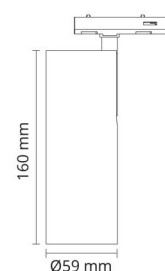

Materiale: Aluminium
Farve: Hvid (RAL 9003)
Afskærmningsmateriale: Polycarbonat (PC)

Montering/Tilslutning

Montering: Påbygget, Interiør
Tilslutning: Zip-skinne (adapter medfølger)

Dimensioner

Længde (mm) L: 160
Bredde (mm) W: 59
Højde (mm) H: 160
Vægt (kg) brutto/netto: 0.5 / 0.455

Forpakning

Forpakkingsstørrelse (mm): 90 x 70 x 195

7 0 2 1 9 8 3 2 0 6 0 2 2