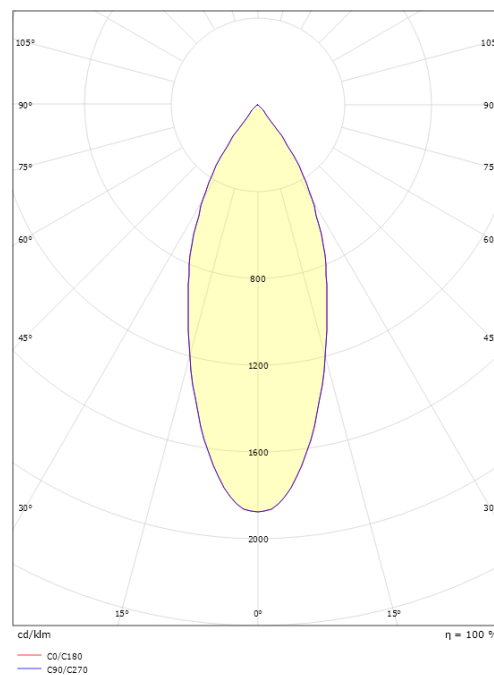

Forpakning

Forpakningsstørrelse (mm): 90 x 70 x 195