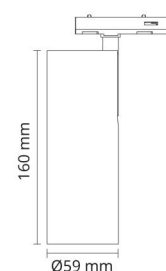

Zip Tube Mini TW Sort 620lm (@4000K) 2000-4000K Ra>90 Tunable White

LEDDim

EAN: 7021983206060
SG varenr.: 320606

Elektrisk

Systemeffekt (W): 13W
Spænding: 220-240V
Maks. antal armaturer pr. afbryder: B10: 74, B16: 118, C10: 74, C16: 118

Lysteknik

Lyskilde: LED
Lumen output: 620lm (@4000K)
Effekt: 48 lm/W
Farvetemperatur: 2000-4000K
Farvegengivelse (CRI): Ra>90
MacAdams faktor: SDCM: 2
Levetid: L90/B10>100.000
Lysfordeling: Direkte
Optik: Reflektor medium
Lysspredning: 40°
Synligt flimrer (SVM): 0.11
Stroboskopisk flimrer (SVM): 0.03

Materiale: Aluminium
Farve: Sort (RAL 9004)
Afskærmningsmateriale: Polycarbonat (PC)

Montering/Tilslutning

Montering: Påbygget, Interiør
Tilslutning: Zip-skinne (adapter medfølger)

Dimensioner

Længde (mm) L: 160
Bredde (mm) W: 59
Højde (mm) H: 160
Vægt (kg) brutto/netto: 0.5 / 0.455

Forpakning

Forpakningsstørrelse (mm): 90 x 70 x 195

7 0 2 1 9 8 3 2 0 6 0 6 0