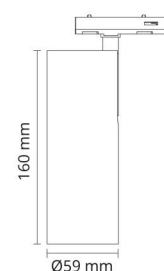

### Dimensioner

Længde (mm) L: 160  
 Bredde (mm) W: 59  
 Højde (mm) H: 160  
 Vægt (kg) brutto/netto: 0.5 / 0.455

### Forpakning

Forpakkingsstørrelse (mm): 90 x 70 x 195

7 0 2 1 9 8 3 2 0 6 0 9 1