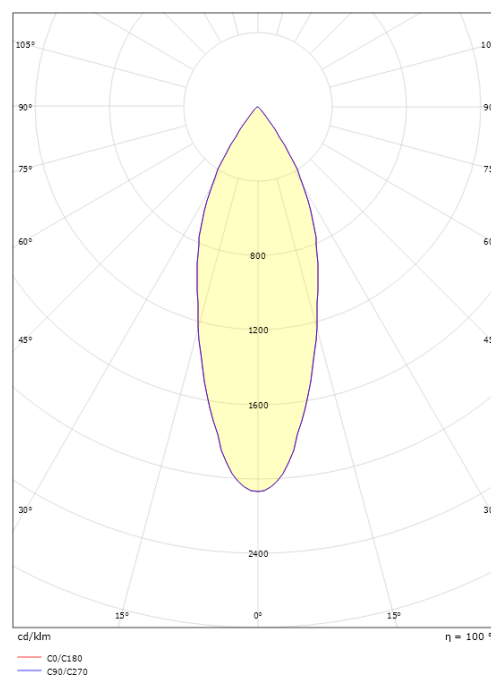

Zip Tube Mini Hvid 900lm 3000K Ra 98 Bagkantsdæmp

EAN: 7021983206091
SG varenr.: 320609
Erstatte: 3461

Elektrisk

Systemeffekt (W): 14W
Spænding: 220-240V
Maks. antal armaturer pr. afbryder: B10: 43, B16: 69, C10: 43, C16: 69

Lysteknik

Lyskilde: LED
Lumen output: 900lm
Effekt: 64 lm/W
Farvetemperatur: 3000K
Farvegengivelse (CRI): Ra 98
MacAdams faktor: SDCM: 2
Levetid: L90/B10>100.000
Lysfordeling: Direkte
Optik: Reflektor medium
Lysspredning: 40°

Dimmertype

Type: Bagkantsdæmp

Beskyttelse

Isolationsklasse: Klasse II

Energi og godkendelser

Indeholder lyskilde med energiklasse: F
Opfylder Hea 01 for flimmerfrit lys
Breeam: Ja
Byggvarubedømming: Ja

Materialer og overflader

Materiale: Aluminium
Farve: Hvid (RAL 9003)
Afskærmningsmateriale: UV-stabiliseret polycarbonat

Montering/Tilslutning

Montering: Påbygget, Interiør
Tilslutning: Zip-skinne (adapter medfølger)

Dimensioner

Længde (mm) L: 160
Bredde (mm) W: 59
Højde (mm) H: 160
Vægt (kg) brutto/netto: 0.5 / 0.455

Forpakning

Forpakkingsstørrelse (mm): 90 x 70 x 195

7 0 2 1 9 8 3 2 0 6 0 9 1