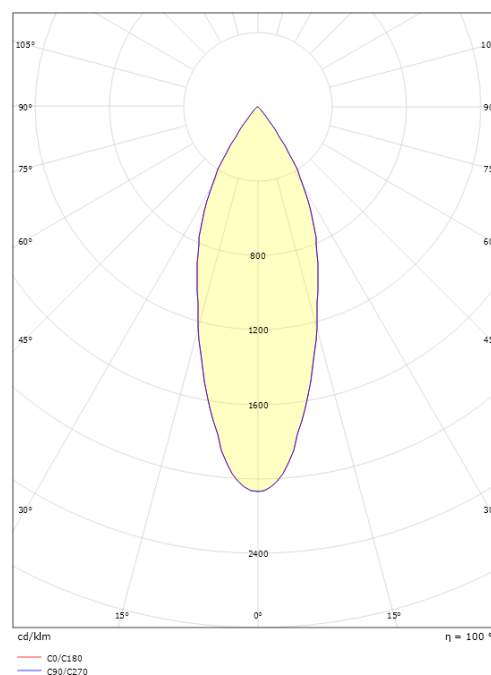

Zip Tube Mini Sort 880lm 2700K Ra 98 Bagkantsdæmp

EAN: 7021983206121
SG varenr.: 320612
Erstatte: 3469

Elektrisk

Systemeffekt (W): 14W
Spænding: 220-240V
Maks. antal armaturer pr. afbryder: B10: 43, B16: 69, C10: 43, C16: 69

Lysteknik

Lyskilde: LED
Lumen output: 880lm
Effekt: 63 lm/W
Farvetemperatur: 2700K
Farvegengivelse (CRI): Ra 98
MacAdams faktor: SDCM: 2
Levetid: L90/B10>100.000
Lysfordeling: Direkte
Optik: Reflektor medium
Lysspredning: 40°

Dimmertype

Type: Bagkantsdæmp

Beskyttelse

Isolationsklasse: Klasse II

Energi og godkendelser

Indeholder lyskilde med energiklasse: F
Breeam: Opfylder Hea 01 for flimmerfrit lys
Byggvarubedømming: Ja

Materialer og overflader

Materiale: Aluminium
Farve: Sort (RAL 9004)
Afskærmningsmateriale: UV-stabiliseret polycarbonat

Montering/Tilslutning

Montering: Påbygget, Interiør
Tilslutning: Zip-skinne (adapter medfølger)

Dimensioner

Højde (mm) H: 160
Diameter (mm) D: 59
Vægt (kg) brutto/netto: 0.5 / 0.455

Forpakning

Forpakkingsstørrelse (mm): 90 x 70 x 195

7 0 2 1 9 8 3 2 0 6 1 2 1