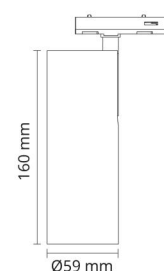

### Dimensioner

Højde (mm) H: 160  
 Diameter (mm) D: 59  
 Vægt (kg) brutto/netto: 0.5 / 0.455

### Forpakning

Forpakkingsstørrelse (mm): 90 x 70 x 195

7 0 2 1 9 8 3 2 0 6 1 2 1