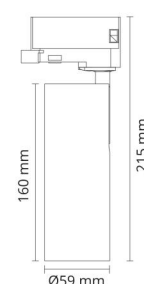

Montering/Tilslutning

Montering: Påbygget, Interiør
Tilslutning: ShopLine-skinne (adapter medfølger)

Dimensioner

Længde (mm) L: 160
Bredde (mm) W: 59
Højde (mm) H: 160
Vægt (kg) brutto/netto: 0.548 / 0.5

Forpakning

Forpakkingsstørrelse (mm): 80 x 70 x 220

7 0 2 1 9 8 3 2 0 6 2 1 3