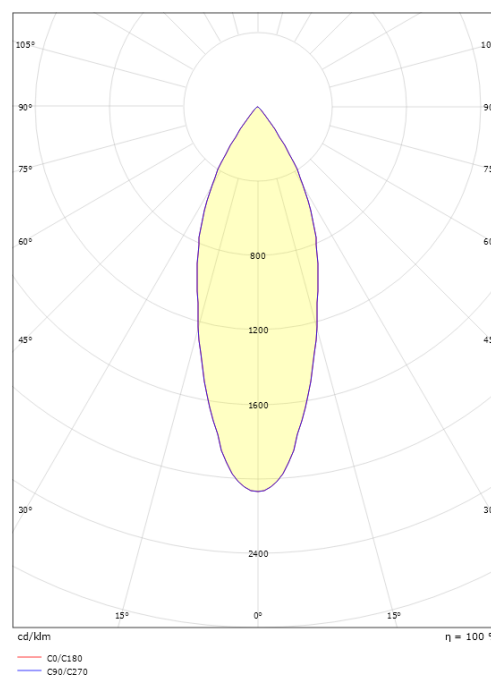

Zip Tube Mini 3 Fase

Zip Tube Mini 3 Fase Sort 900lm 3000K Ra 98 Bagkantsdæmp

EAN: 7021983206213
SG varenr.: 320621

Elektrisk

Systemeffekt (W): 14W
Spænding: 220-240V
Maks. antal armaturer pr. afbryder: B10: 43, B16: 69, C10: 43, C16: 69

Lysteknik

Lyskilde: LED
Lumen output: 900lm
Effekt: 64 lm/W
Farvetemperatur: 3000K
Farvegengivelse (CRI): Ra 98
MacAdams faktor: SDCM: 2
Levetid: L90/B10>100.000
Lysfordeling: Direkte
Optik: Reflektor medium
Lysspredning: 40°

Dimmertype

Type: Bagkantsdæmp

Beskyttelse

Isolationsklasse: Klasse I

Energi og godkendelser

Indeholder lyskilde med energiklasse: F
Breeam: Opfylder Hea 01 for flimmerfrit lys

Materialer og overflader

Materiale: Aluminium
Farve: Sort (RAL 9004)
Afskærmningsmateriale: UV-stabiliseret polycarbonat

Montering/Tilslutning

Montering: Påbygget, Interiør
Tilslutning: ShopLine-skinne (adapter medfølger)

Dimensioner

Længde (mm) L: 160
Bredde (mm) W: 59
Højde (mm) H: 160
Vægt (kg) brutto/netto: 0.548 / 0.5

Forpakning

Forpakkingsstørrelse (mm): 80 x 70 x 220

7 0 2 1 9 8 3 2 0 6 2 1 3