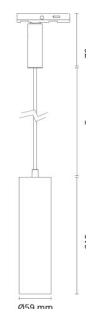

### Montering/Tilslutning

Montering: Påbygget, Interiør  
Modul: Pendel  
Kabel: Kabel 3m  
Tilslutning: Zip-skinne (adapter medfølger)

### Dimensioner

Højde (mm) H: 215  
Diameter (mm) D: 59  
Vægt (kg) brutto/netto: 0.745 / 0.614

### Forpakning

Forpakningsstørrelse (mm): 100 x 90 x 245

7 0 2 1 9 8 3 2 0 6 4 0 4