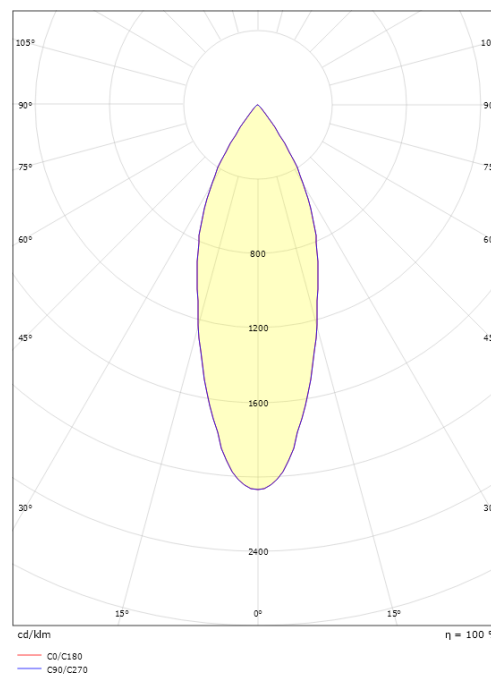

Zip Tube Mini Pendel

Zip Tube Mini Pendel Hvid 880lm 2700K Ra 98 Bagkantsdæmp

EAN: 7021983206404
SG varenr.: 320640

Elektrisk

Systemeffekt (W): 14W
Spænding: 220-240V
Maks. antal armaturer pr. afbryder: B10: 43, B16: 69, C10: 43, C16: 69

Lysteknik

Lyskilde: LED
Lumen output: 880lm
Effekt: 63 lm/W
Farvetemperatur: 2700K
Farvegengivelse (CRI): Ra 98
MacAdams faktor: SDCM: 2
Levetid: L90/B10 > 100.000
Lysfordeling: Direkte
Optik: Reflektor medium
Lysspredning: 40°

Dimmertype

Type: Bagkantsdæmp

Beskyttelse

Isolationsklasse: Klasse II

Energi og godkendelser

Indeholder lyskilde med energiklasse: F
Breeam: Opfylder Hea 01 for flimmerfrit lys

Materialer og overflader

Materiale: Aluminium
Farve: Hvid (RAL 9003)
Afskærmningsmateriale: UV-stabiliseret polycarbonat

Montering/Tilslutning

Montering: Påbygget, Interiør
Modul: Pendel
Kabel: Kabel 3m
Tilslutning: Zip-skinne (adapter medfølger)

Dimensioner

Højde (mm) H: 215
Diameter (mm) D: 59
Vægt (kg) brutto/netto: 0.745 / 0.614

Forpakning

Forpakningsstørrelse (mm): 100 x 90 x 245

7 0 2 1 9 8 3 2 0 6 4 0 4