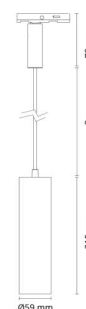

## Zip Tube Mini Pendel Hvid 900lm 3000K Ra 98 Bagkantsdæmp

EAN: 7021983206411  
SG varenr.: 320641  
Erstatter: 312350

### Elektrisk

Systemeffekt (W): 14W  
Spænding: 220-240V  
Maks. antal armaturer pr. afbryder: B10: 43, B16: 69, C10: 43, C16: 69

### Dimensioner

Højde (mm) H: 215  
Diameter (mm) D: 59  
Vægt (kg) brutto/netto: 0.745 / 0.614

### Forpakning

Forpakkingsstørrelse (mm): 100 x 90 x 245

7 0 2 1 9 8 3 2 0 6 4 1 1