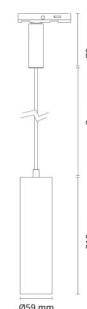

Montering/Tilslutning

Montering: Påbygget, Interiør
Modul: Pendel
Kabel: Kabel 3m
Tilslutning: Zip-skinne (adapter medfølger)

Dimensioner

Højde (mm) H: 215
Diameter (mm) D: 59
Vægt (kg) brutto/netto: 0.745 / 0.614

Forpakning

Forpakkingsstørrelse (mm): 100 x 90 x 245

7 0 2 1 9 8 3 2 0 6 4 4 2