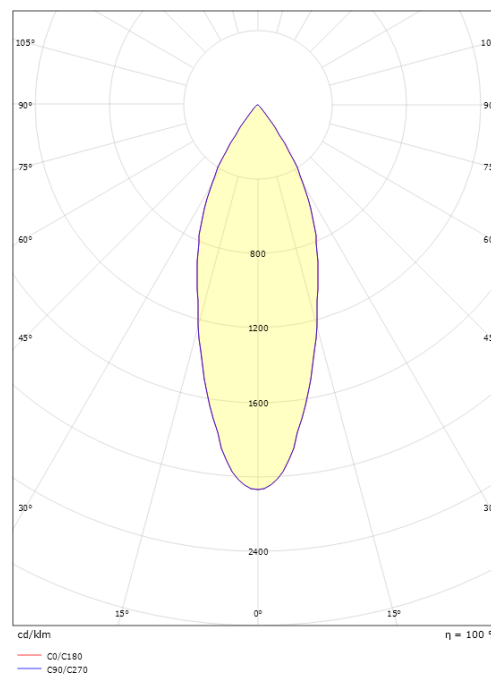

Forpakning

Forpakkingsstørrelse (mm): 100 x 90 x 245

7 0 2 1 9 8 3 2 0 6 4 4 2