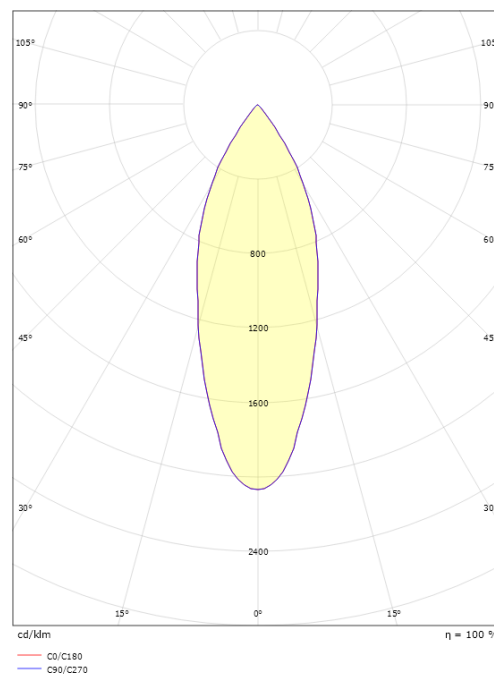

Zip Tube Mini Pendel

Zip Tube Mini Pendel Sort 900lm 3000K Ra 98 Bagkantsdæmp

EAN: 7021983206459
SG varenr.: 320645
Erstatter: 314350

Elektrisk

Systemeffekt (W): 14W
Spænding: 220-240V
Maks. antal armaturer pr. afbryder: B10: 43, B16: 69, C10: 43, C16: 69

Lysteknik

Lyskilde: LED
Lumen output: 900lm
Effekt: 64 lm/W
Farvetemperatur: 3000K
Farvegengivelse (CRI): Ra 98
MacAdams faktor: SDCM: 2
Levetid: L90/B10>100.000
Lysfordeling: Direkte
Optik: Reflektor medium
Lysspredning: 40°

Dimmertype

Type: Bagkantsdæmp

Beskyttelse

Isolationsklasse: Klasse II

Energi og godkendelser

Indeholder lyskilde med energiklasse: F
Opfylder Hea 01 for flimmerfrit lys

Materialer og overflader

Materiale: Aluminium
Farve: Sort (RAL 9004)
Afskærmningsmateriale: UV-stabiliseret polycarbonat

Montering/Tilslutning

Montering: Påbygget, Interiør
Modul: Pendel
Kabel: Kabel 3m
Tilslutning: Zip-skinne (adapter medfølger)

Dimensioner

Højde (mm) H: 215
Diameter (mm) D: 59
Vægt (kg) brutto/netto: 0.745 / 0.614

Forpakning

Forpakkingsstørrelse (mm): 100 x 90 x 245

7 0 2 1 9 8 3 2 0 6 4 5 9