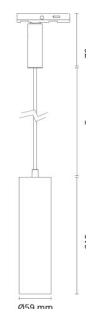

### Montering/Tilslutning

Montering: Påbygget, Interiør  
Modul: Pendel  
Kabel: Kabel 3m  
Tilslutning: Zip-skinne (adapter medfølger)

### Dimensioner

Højde (mm) H: 215  
Diameter (mm) D: 59  
Vægt (kg) brutto/netto: 0.745 / 0.614

### Forpakning

Forpakkingsstørrelse (mm): 100 x 90 x 245

7 0 2 1 9 8 3 2 0 6 4 5 9