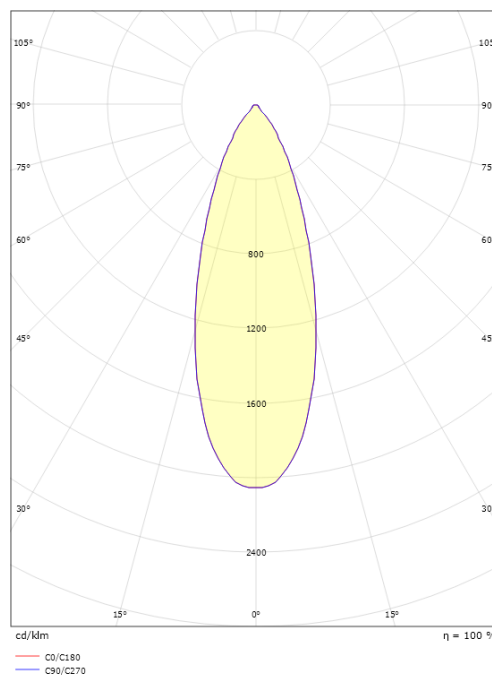

Zip Zoom Hvid 310lm 2700K Ra>90 Bagkantsdæmp

EAN: 7021980030323
SG varenr.: 3032

Elektrisk

Systemeffekt (W): 6W
Spænding: 220-240V

Lysteknik

Lyskilde: LED
Fatning: GU10
Lyskilde inkluderet: Ja
Lumen output: 310lm
Effekt: 52 lm/W
Farvetemperatur: 2700K
Farvegengivelse (CRI): Ra>90
MacAdams faktor: SDCM: 2
Levetid: L70/B50>50.000
Lysfordeling: Direkte
Lysspredning: 36°

Dimmertype

Type: Bagkantsdæmp

Beskyttelse

Isolationsklasse: Klasse II

Energi og godkendelser

Indeholder lyskilde med energiklasse: G
Breeam: Opfylder Hea 01 for flimmerfrit lys

Materialer og overflader

Materiale: Aluminium, PA66 frontring, stålarm
Farve: Mat hvid (RAL 9003)

Montering/Tilslutning

Montering: Påbygget, Interiør
Tilslutning: Zip-skinne (adapter medfølger)

Dimensioner

Længde (mm) L: 78
Bredde (mm) W: 73
Højde (mm) H: 128
Afstand til brandbart materiale i stråleretningen: 50mm
Vægt (kg) brutto/netto: 0.406 / 0.338

Forpakning

Forpakkingsstørrelse (mm): 135 x 85 x 110

7 0 2 1 9 8 0 0 3 0 3 2 3