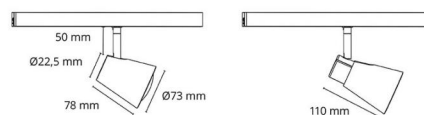

### Dimensioner

Længde (mm) L: 78  
 Bredde (mm) W: 73  
 Højde (mm) H: 128  
 Afstand til brandbart materiale i stråleretningen: 50mm  
 Vægt (kg) brutto/netto: 0.406 / 0.338

### Forpakning

Forpakkingsstørrelse (mm): 135 x 85 x 110

7 0 2 1 9 8 0 0 3 0 3 2 3