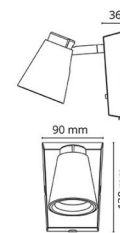

Materiale: Front: Aluminium, PA66 frontring, PBT-base, stålarm
 Mat hvid (RAL 9003)
 Farve: Mat hvid (RAL 9003)

Montering/Tilslutning

Montering: Påbygget, Interiør
 Tilslutning: Klemmerække

Dimensioner

Længde (mm) L: 160
 Bredder (mm) W: 143
 Højde (mm) H: 100
 Vægt (kg) brutto/netto: 0.659 / 0.636

Forpakning

Forpakkingsstørrelse (mm): 140 x 100 x 158

7 0 2 1 9 8 9 1 2 4 5 5 9