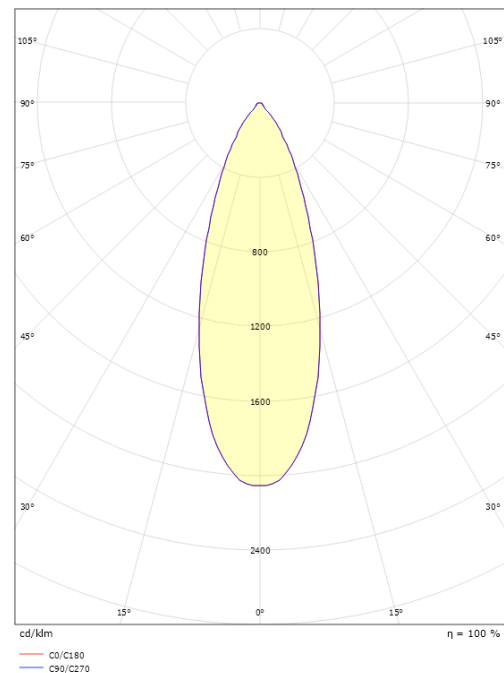

Forpakning

Forpakkingsstørrelse (mm): 140 x 100 x 158

7 0 2 1 9 8 9 1 2 4 5 5 9