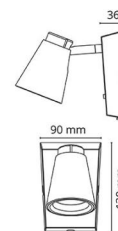

### Dimensioner

Længde (mm) L: 160  
 Brede (mm) W: 143  
 Højde (mm) H: 100  
 Vægt (kg) brutto/netto: 0.659 / 0.636

### Forpakning

Forpakkingsstørrelse (mm): 140 x 100 x 158

7 0 2 1 9 8 9 1 4 4 5 7