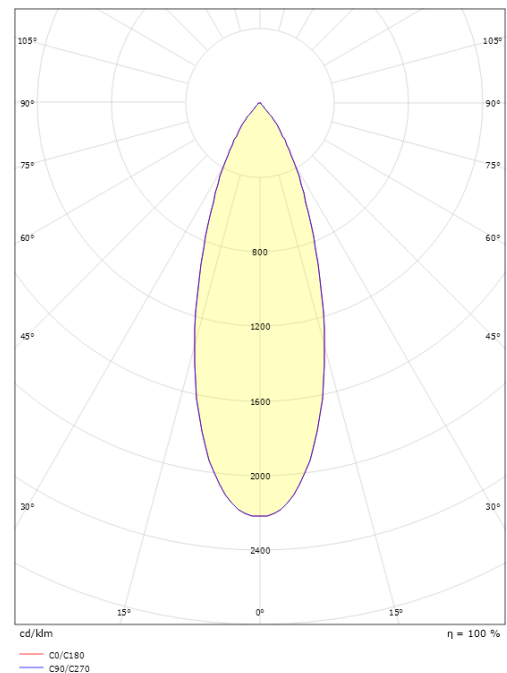

Zoom Square Sort 270lm 2700K Ra>90 Integreret lysdæmper

EAN: 7021989144557
SG varenr.: 914455

Elektrisk

Systemeffekt (W): 6W
Spænding: 220-240V
Frekvens (Hz): 50/60Hz

Lysteknik

Lyskilde: LED
Fatning: GU10
Lyskilde inkluderet: Ja
Lumen output: 270lm
Effekt: 45 lm/W
Farvetemperatur: 2700K
Farvegengivelse (CRI): Ra>90
MacAdams faktor: SDCM: 2
Levetid: L70/B50>50.000
Lysfordeling: Direkte
Lysspredning: 36°

Dimmertype

Type: Integreret lysdæmper

Beskyttelse

Isolationsklasse: Klasse II

Energi og godkendelser

Indeholder lyskilde med energiklasse: G
Breeam: Opfylder Hea 01 for flimmerfrit lys

Materialer og overflader

Materiale: Front: Aluminium, PA66 frontring, PBT-base, stålarm
Farve: Sort (RAL 9004)

Montering/Tilslutning

Montering: Påbygget, Interiør
Tilslutning: Klemmerække

Dimensioner

Længde (mm) L: 160
Brede (mm) W: 143
Højde (mm) H: 100
Vægt (kg) brutto/netto: 0.659 / 0.636

Forpakning

Forpakkingsstørrelse (mm): 140 x 100 x 158

7 0 2 1 9 8 9 1 4 4 5 7