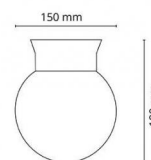

Materialer og overflader

Armaturhus: PBT
Farve: Hvid (RAL 9003)
Afskærmningsmateriale: Polyethylen

Montering/Tilslutning

Montering: Påbygget, Indoor
Kobling: Klemmerække

Dimension (mm)

Højde (mm) H: 180
Diameter (mm) D: 150
Vægt (kg) brutto/netto: 0,24 / 0,4

Forpakning

Forpakningsstørrelse (mm): 150 x 150 x 180

7 0 2 1 9 8 1 0 0 1 4 1 4