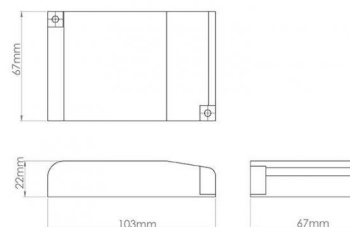

SENSE 700mA /3000lm DRIVER DALI