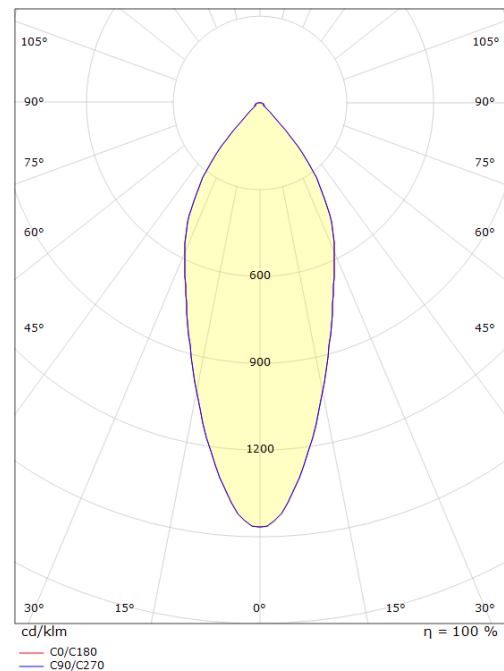

EAN: **7021989012412**
 SG code: 5046901241

Lysteknik

Lyskilde: LED (ikke udskiftelig)
 Wattage: 7W
 System wattage: 8.0W
 Luminous flux: 560lm
 Effekt: 70 lm/W
 Spænding: 230V
 Farvetemperatur: 2000-2800K
 Farvegengivelse (CRI): Ra>95
 MacAdams faktor: SDCM: 3
 Levetid: L80/B20>50.000
 Lysteknik: Direkte
 Optik: Glas klar
 Lysspredning: 42°

Montering/Tilslutning

Montering: Indbygget, Indoor
 Kobling: Klemmerække

Dimension (mm)

Højde (H): 50
 Diameter (D): 94
 Cut-out: 83
 Lofttykkelse: 48
 Afstand til brandbart materiale: 5mm
 Vægt (brutto/netto): 0.5

Forpakning

Forpakkingsstørrelse: 115 x 115 x 95

7 0 2 1 9 8 9 0 1 2 4 1 2