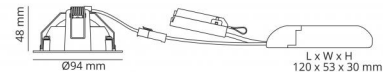

EAN: **7021989012412**
 SG code: 5046901241

Lysteknik

Lyskilde: LED (ikke udskiftelig)
 Wattage: 7W
 System wattage: 8.0W
 Luminous flux: 560lm
 Effekt: 70 lm/W
 Spænding: 230V
 Farvetemperatur: 2000-2800K
 Farvegengivelse (CRI): Ra>95
 MacAdams faktor: SDCM: 3
 Levetid: L80/B20>50.000
 Lysteknik: Direkte
 Optik: Glas klar
 Lysspredning: 42°

Dimmertype

Type: DALI

Beskyttelse

Isolationsklasse: Klasse II SELV
 IP-klasse: IP44
 Ta nominel: Ta=25°C

Energi og godkendelser

Energiklasse: A++
 Godkendelse: CE

Materialer og overflader

Armaturhus: Aluminium
 Farve: Mat hvid (RAL 9003)
 Optik: Glas

Montering/Tilslutning

Montering: Indbygget, Indoor
 Kobling: Klemmerække

Dimension (mm)

Højde (H): 50
 Diameter (D): 94
 Cut-out: 83
 Lofttykkelse: 48
 Afstand til brandbart materiale: 5mm
 Vægt (brutto/netto): 0.5

Forpakning

Forpakkingsstørrelse: 115 x 115 x 95

7 0 2 1 9 8 9 0 1 2 4 1 2