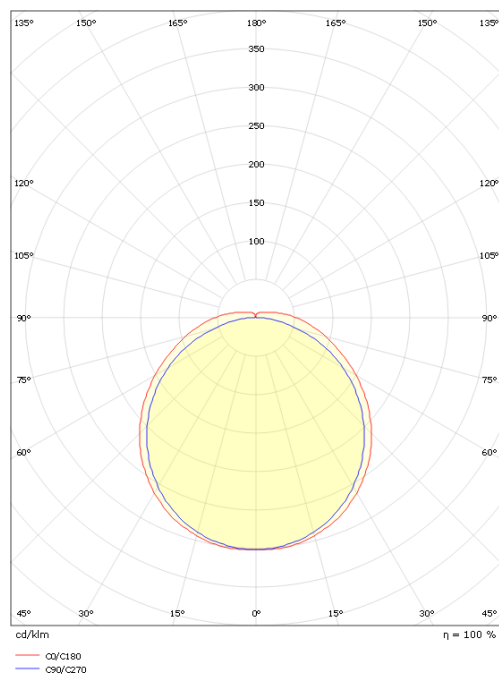

**Wave 1200 Hvid 5530lm 4000K Ra>80 On/Off**

 EAN: **7021981111854**

 SG code: **111185**

**Elektrisk**

Wattage: 42W  
 System wattage: 42W  
 Spænding: 230V

**Lysteknik**

Lyskilde: LED  
 Lyskilde inkluderet: Ja  
 Luminous flux: 5530lm  
 Effekt: 132 lm/W  
 Farvetemperatur: 4000K  
 Farvegengivelse (CRI): Ra>80  
 MacAdams faktor: SDCM: 3  
 Levetid: L70/B10>100.000  
 Levetid: L80/B10>70.000  
 Lysfordeling: Direkte  
 Optik: Plast opal  
 Lysspredning: 110°

**Montering/Tilslutning**

Montering: Påbygget, Indoor  
 Modul: 1200  
 Kobling: Klemmerække  
 Max. luminaires per circuit breaker: B10: 14, B16: 23, C10: 22, C16: 36

**Dimension (mm)**

Længde (mm) L: 1220  
 Bredde (mm) W: 151  
 Højde (mm) H: 54  
 Vægt (kg) brutto/netto: 3 / 2.5

**Forpakning**

Forpakkingsstørrelse (mm): 1245 x 160 x 60

7 0 2 1 9 8 1 1 1 1 8 5 4