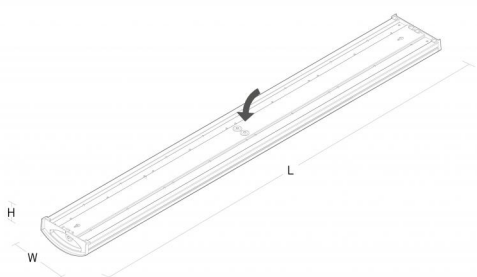

**Montering/Tilslutning**

Montering: Påbygget, Indoor  
 Modul: 1200  
 Kobling: Klemmerække  
 Max. luminaires per circuit breaker: B10: 14, B16: 23, C10: 22, C16: 36

**Dimension (mm)**

Længde (mm) L: 1220  
 Bredde (mm) W: 151  
 Højde (mm) H: 54  
 Vægt (kg) brutto/netto: 3 / 2.5

**Forpakning**

Forpakkingsstørrelse (mm): 1245 x 160 x 60

7 0 2 1 9 8 1 1 1 1 8 5 4