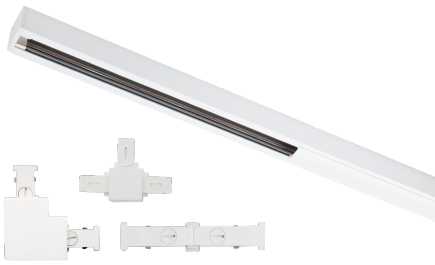

Zip 230V 1-Phasig

Das Zip 1-Phasen-Schienensystem ist ein stilvolles Schienensystem mit Schienen und Zubehör in weiß, schwarz und gebürstetem Stahl. Das System unterscheidet sich durch sein schmales Design, attraktives und mattes Finish, durch das es perfekt zur Decke passt. Der dazugehörige Spot hat einen ultraschmalen Adapter, der ganz in der Schiene verschwindet und damit für reine, attraktive Linien sorgt. Perfekt für Effektbeleuchtung sowie Spot-Beleuchtung von kleineren Bereichen in privaten Heimen und in Bars/Restaurants usw.

Zip 230V 1-Phasig

Produkt- und Umgebungsbilder

Artikel	Schutzklasse	Controller	Montage/Anschluss	Größe
 3045 Zip 230V Schwarz Verbinder, Flexibel	Klasse I		Anbau, Indoor	L286 x W22 x H20
 3059 Zip 230V Schwarz Verbinder	Klasse I		Einbau oder Oberfläche, Indoor	L80 x W15 x H15
 3151 Zip 230V Schwarz Schiene 1,15m	Klasse I		Anbau, Indoor	L1150 x W22 x H22
 3154 Zip 230V Schwarz Deckenanschlussbox	Klasse I		Anbau, Indoor	L168 x W120 x H24
 3155 Zip 230V Schwarz Einspeisung	Klasse I		Anbau, Indoor	L125 x W37 x H23
 3156 Zip 230V Schwarz Verbindungsstück mit Mittelspeisung	Klasse I		Anbau, Indoor	L122 x W80 x H23
 3157 Zip 230V Schwarz T Verbinder	Klasse II IP20		Anbau, Indoor	L62 x W42 x H23
 3158 Zip 230V Schwarz L Verbinder	Klasse I		Anbau, Indoor	L55 x W55 x H24
 3161 Zip 230V Schwarz Versetzbare Anschlussbox	Klasse I IP20		Anbau, Indoor	L75 x W62 x H29
 3162 Zip 230V Schwarz Schiene 2m	Klasse I		Anbau, Indoor	L2000 x W22 x H22
 30402 Zip 230V slim Schwarz Einspeisung	Klasse I		Anbau, Indoor Nur mit aufgelegten Leitungen	L104 x W22 x H22