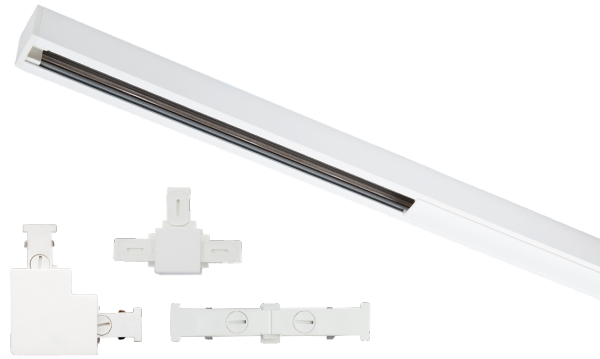

Zip 230V 1-Phasig

Das Zip 1-Phasen-Schienensystem ist ein stilvolles Schienensystem mit Schienen und Zubehör in weiß, schwarz und gebürstetem Stahl. Das System unterscheidet sich durch sein schmales Design, attraktives und mattes Finish, durch das es perfekt zur Decke passt. Der dazugehörige Spot hat einen ultraschmalen Adapter, der ganz in der Schiene verschwindet und damit für reine, attraktive Linien sorgt. Perfekt für Effektbeleuchtung sowie Spot-Beleuchtung von kleineren Bereichen in privaten Heimen und in Bars/Restaurants usw.

Zip 230V 1-Phasig

Produkt- und Umgebungsbilder

Artikel	Schutzklasse	Controller	Montage/Anschluss	Größe
 3045 Zip 230V Schwarz Verbinder, Flexibel	Klasse I		Anbau, Indoor	L286 x W22 x H20
 3059 Zip 230V Schwarz Verbinder	Klasse I		Einbau oder Oberfläche, Indoor	L80 x W15 x H15
 3151 Zip 230V Schwarz Schiene 1,15m	Klasse I		Anbau, Indoor	L1150 x W22 x H22
 3154 Zip 230V Schwarz Deckenanschlussbox	Klasse I		Anbau, Indoor	L168 x W120 x H24
 3155 Zip 230V Schwarz Einspeisung	Klasse I		Anbau, Indoor	L125 x W37 x H23
 3156 Zip 230V Schwarz Verbindungsstück mit Mittelspeisung	Klasse I		Anbau, Indoor	L122 x W80 x H23
 3157 Zip 230V Schwarz T Verbinder	Klasse II IP20		Anbau, Indoor	L62 x W42 x H23
 3158 Zip 230V Schwarz L Verbinder	Klasse I		Anbau, Indoor	L55 x W55 x H24
 3161 Zip 230V Schwarz Versetzbare Anschlussbox	Klasse I IP20		Anbau, Indoor	L75 x W62 x H29
 3162 Zip 230V Schwarz Schiene 2m	Klasse I		Anbau, Indoor	L2000 x W22 x H22
 30402 Zip 230V slim Schwarz Einspeisung	Klasse I		Anbau, Indoor Nur mit aufgelegten Leitungen	L104 x W22 x H22