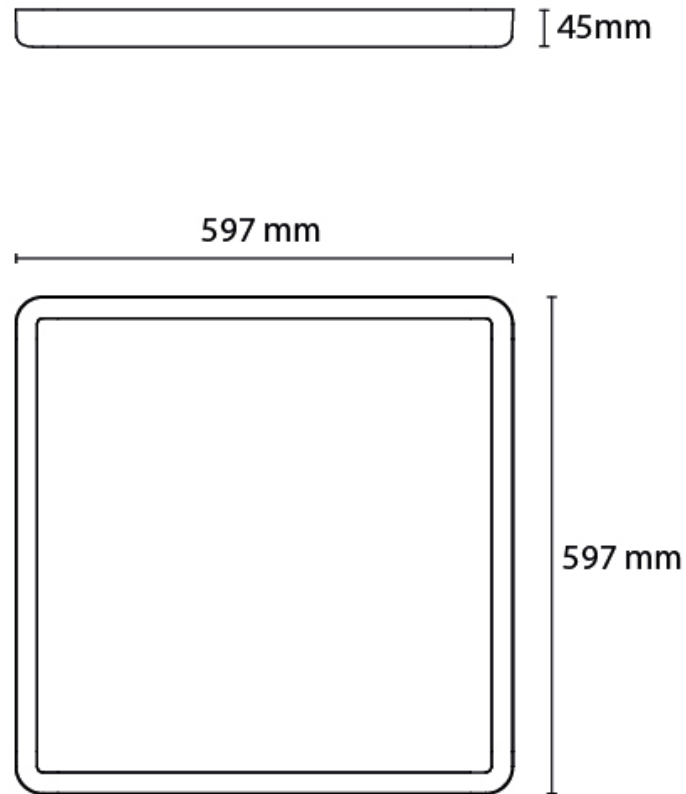

Sense Surface Connect

Produkt- und Umgebungsbilder

Die Abmessungen der Strichzeichnungen finden Sie unter den einzelnen Artikelcodes auf der nächsten Seite

Artikel	Schutzklasse	Controller	Montage/Anschluss	Größe
 <p>212353 Sense Surface Connect 600x600 Weiss 3640lm 3000K Ra>80 Connect 28W LED 130 lm/W SDCM:3 L80/B20>100.000, L90>50.000 Direkt, Opalprism</p>	Klasse II IP20	Connect	Anbau, Indoor Anschlussbox	L597 x W597 x H45
 <p>212354 Sense Surface Connect 300x1200 Weiss 3790lm 3000K Ra>80 Connect 29W LED 131 lm/W SDCM:3 L80/B20>100.000, L90>50.000 Direkt, Opalprism</p>	Klasse II IP20	Connect	Anbau, Indoor Anschlussbox	L1202 x W302 x H45
 <p>212355 Sense Surface Connect 600x600 Weiss 3870lm 4000K Ra>80 Connect 28W LED 138 lm/W SDCM:3 L80/B20>100.000, L90>50.000 Direkt, Opalprism</p>	Klasse II IP20	Connect	Anbau, Indoor Anschlussbox	L597 x W597 x H45
 <p>212356 Sense Surface Connect 300x1200 Weiss 3980lm 4000K Ra>80 Connect 29W LED 137 lm/W SDCM:3 L80/B20>100.000, L90>50.000 Direkt, Opalprism</p>	Klasse II IP20	Connect	Anbau, Indoor Anschlussbox	L1202 x W302 x H45
Zubehör				
 <p>212255 T-profil Weiss Hängeschiene 600mm</p>				L596 x W35 x H17
 <p>212234 Sense Surface/Disc 760 2m Stahlseile</p>				L2000