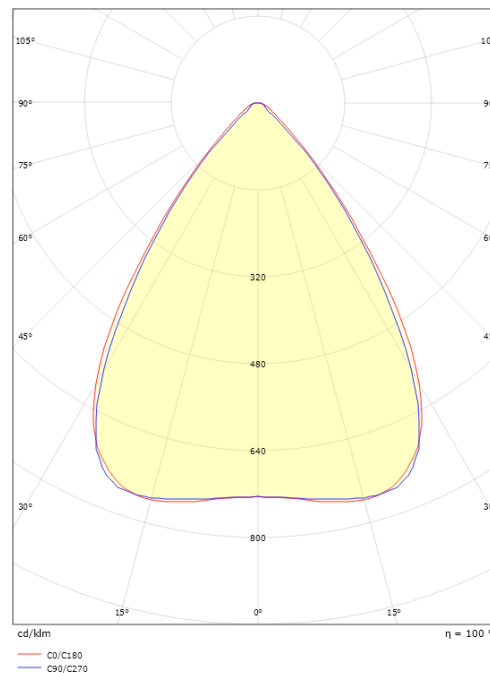

Montage/Anschluss

Montage: Abgedelt oder Anbau, Innen
 Modul: 1200
 Anschluss: 5-polige Anschlussklemme mit Durchgangsverdrahtung 5 x 2,5 mm²

Größe

Länge (mm) L: 1194
 Breite (mm) W: 138
 Höhe (mm) H: 63
 Gewicht (kg) brutto/netto: 3.8 / 3.6

Verpackung

Verpackungsmaße (mm): 1285 x 148 x 65

5 7 0 3 8 2 1 1 7 4 5 3 4