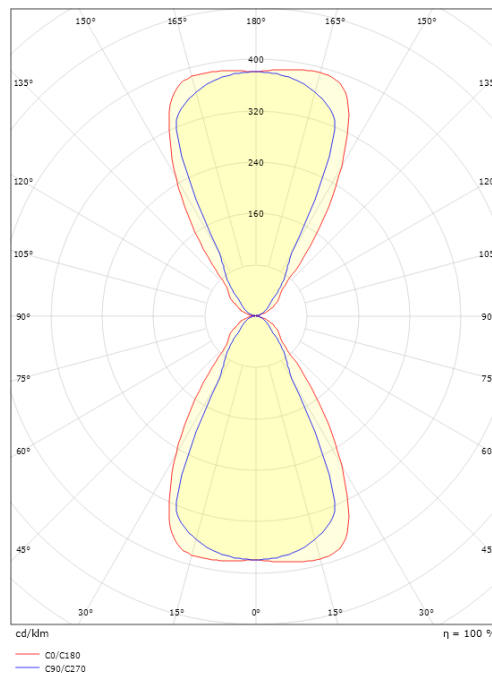

Artes Weiss 480lm 3000K Ra>80 Phasenabschnittsdimmung

Artikelnummer: 641701
EAN: 7021986417012

Elektrisch

System wattage: 8W
Spannung: 220-240V
Max. Leuchten pro Leitungsschutzschalter: B10: 90, B16: 150, C10: 90, C16: 150

Lichttechnik

Leuchtmittel: LED
Lichtstrom (lm): 480lm
Lichtausbeute: 60 lm/W
Lichtfarbe: 3000K
Farbwiedergabeindex: Ra>80
MacAdams Faktor: SDCM: 3
Lebensdauer: L80/B20>60.000
Optik: Linse
Sichtbares Flimmern (SVM): 0.07
Stroboskop-Effekte und Flimmern (SVM): 0.32

Steuerung/Dimmen

Typ: Phasenabschnittsdimmung

Schutzklasse

Schutzklasse: Klasse II

Richtlinien

Lichtquelle mit Energieeffizienzklasse: F
Breeam: Erfüllt HEA 01 für flickerfreie Beleuchtung
BVB: Ja

Materialien und Ausführung

Gehäuse: Aluminium
Farbe: Weiss (RAL 9003)
Werkstoff der Abdeckung: UV-stabilisiertes Polycarbonat

Montage/Anschluss

Montage: Anbau, Innen / Außen
Anschluss: Anschlussklemme

Größe

Länge (mm) L: 120
Breite (mm) W: 110
Höhe (mm) H: 120
Gewicht (kg) brutto/netto: 0.98 / 0.797

Verpackung

Verpackungsmaße (mm): 125 x 125 x 130

7 0 2 1 9 8 6 4 1 7 0 1 2