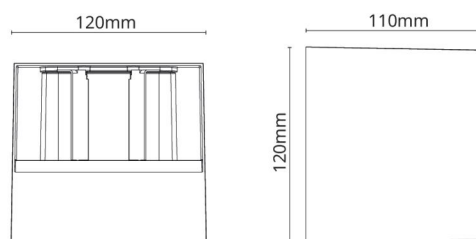

### Größe

Länge (mm) L: 120  
 Breite (mm) W: 110  
 Höhe (mm) H: 120  
 Gewicht (kg) brutto/netto: 0.98 / 0.797

### Verpackung

Verpackungsmaße (mm): 125 x 125 x 130

7 0 2 1 9 8 6 4 1 7 0 1 2