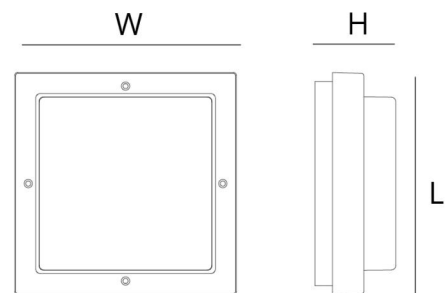

Bassi Weiss E27

Artikelnummer: 611180
EAN: 7021986111804

Elektrisch

Leistung: Max 46W
Spannung: 220-240V

Lichttechnik

Steckdose: E27
Lichtverteilung: Direkt
Optik: Opal
Abstrahlwinkel: 120°

Schutzklasse

Schutzklasse: Klasse II
Brandschutzklasse: 850°C - 30s

Richtlinien

Breeam: Erfüllt HEA 01 für flickerfreie Beleuchtung

Materialien und Ausführung

Gehäuse: Aluminium
Farbe: Weiss (RAL 9003)
Werkstoff der Abdeckung: UV-stabilisiertes Polycarbonat

Montage/Anschluss

Montage: Anbau, Innen / Außen
Anschluss: Anschlussklemme

Größe

Länge (mm) L: 240
Breite (mm) W: 240
Höhe (mm) H: 90
Gewicht (kg) brutto/netto: 2.09 / 1.8

Verpackung

Verpackungsmaße (mm): 240 x 240 x 80

7 0 2 1 9 8 6 1 1 1 8 0 4