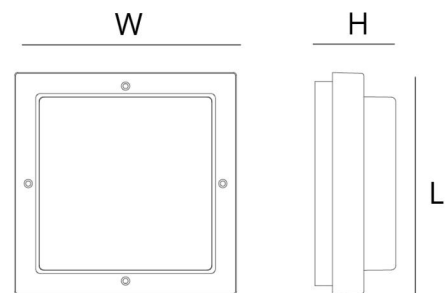

Montage/Anschluss

Montage: Anbau, Innen / Außen
 Anschluss: Anschlussklemme

Größe

Länge (mm) L: 240
 Breite (mm) W: 240
 Höhe (mm) H: 90
 Gewicht (kg) brutto/netto: 2.09 / 1.8

Verpackung

Verpackungsmaße (mm): 240 x 240 x 80