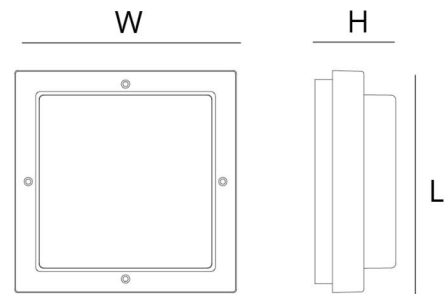

Materialien und Ausführung

Gehäuse: Aluminium
 Farbe: Schwarz (RAL 9004)
 Werkstoff der Abdeckung: UV-stabilisiertes Polycarbonat

Montage/Anschluss

Montage: Anbau, Innen / Außen
 Anschluss: Anschlussklemme

Größe

Länge (mm) L: 240
 Breite (mm) W: 240
 Höhe (mm) H: 80
 Gewicht (kg) brutto/netto: 2.136 / 1.9

Verpackung

Verpackungsmaße (mm): 240 x 240 x 80

7 0 2 1 9 8 6 1 4 1 8 8 7