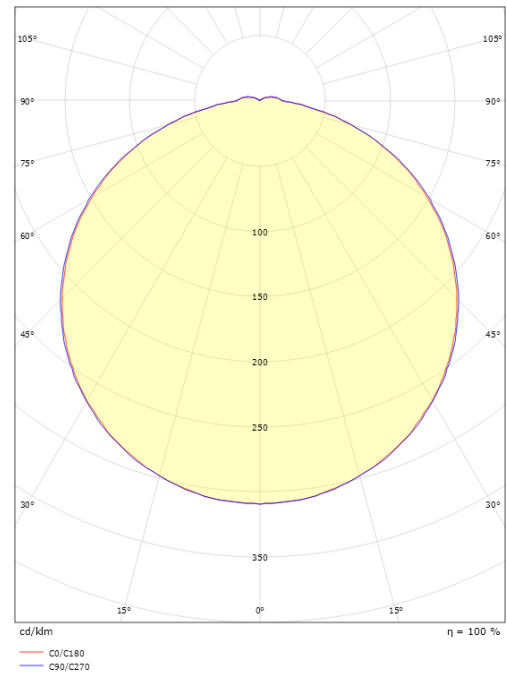

Größe

Länge (mm) L: 240
 Breite (mm) W: 240
 Höhe (mm) H: 80
 Gewicht (kg) brutto/netto: 2.136 / 1.9

Verpackung

Verpackungsmaße (mm): 240 x 240 x 80

7 0 2 1 9 8 6 1 4 1 8 8 7