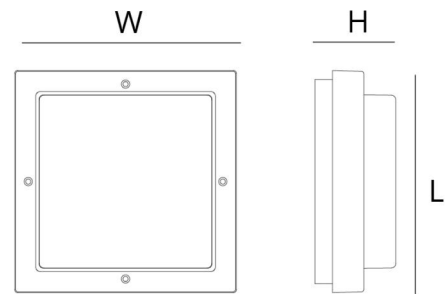

Montage/Anschluss

Montage: Anbau, Innen / Außen
 Anschluss: Anschlussklemme

Größe

Länge (mm) L: 240
 Breite (mm) W: 240
 Höhe (mm) H: 90
 Gewicht (kg) brutto/netto: 2.09 / 1.8

Verpackung

Verpackungsmaße (mm): 240 x 240 x 90