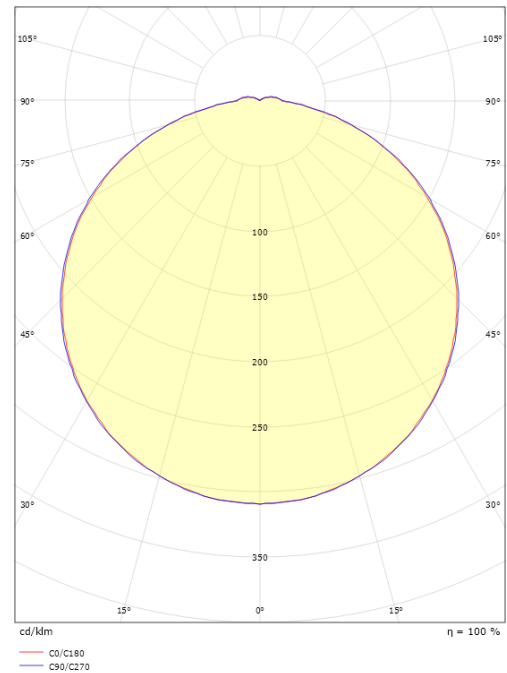

Verpackung

Verpackungsmaße (mm): 240 x 240 x 80