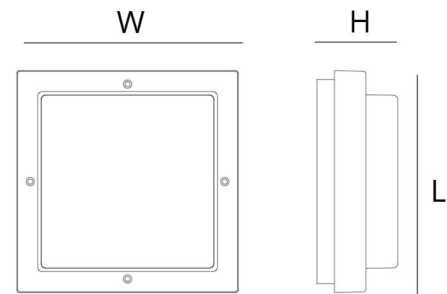

Verpackung

Verpackungsmaße (mm): 240 x 240 x 80