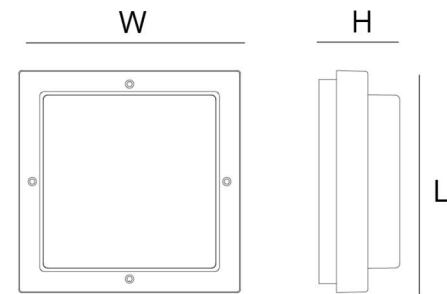

Verpackung

Verpackungsmaße (mm): 308 x 308 x 88