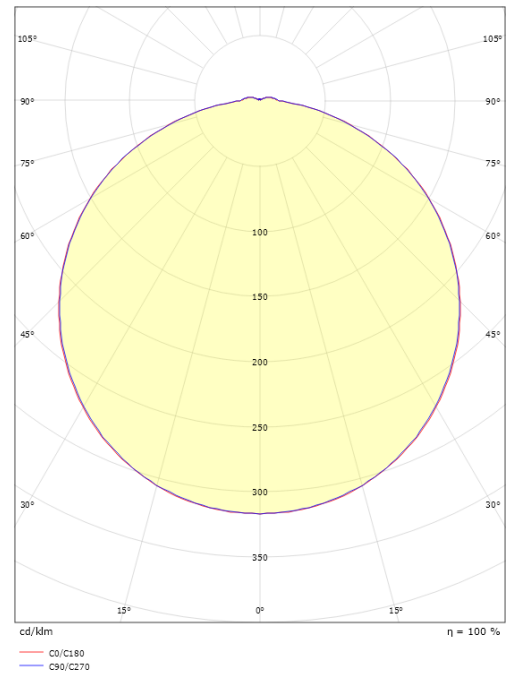

Verpackung

Verpackungsmaße (mm): 308 x 308 x 88