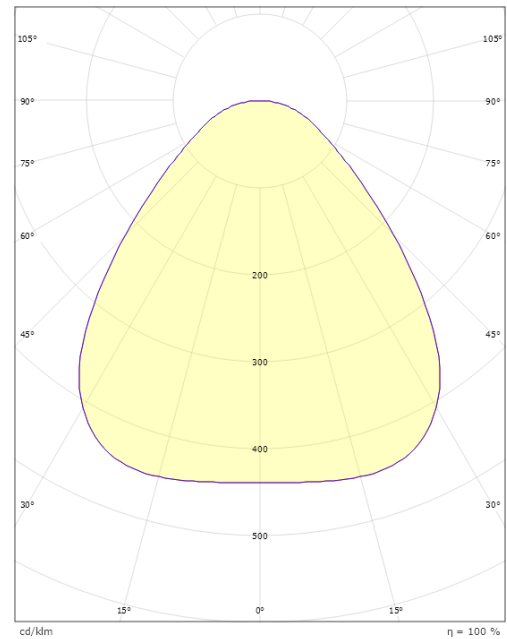

Materialien und Ausführung

Gehäuse: Aluminium
Farbe: Weiss
Werkstoff der Abdeckung: Acryl (PMMA)

Montage/Anschluss

Montage: Anbau, Innen
Anschluss: Anschlussklemme

Größe

Höhe (mm) H: 55
Abdeckmaß (mm) D: 470
Gewicht (kg) brutto/netto: 4.845 / 4.433

Verpackung

Verpackungsmaße (mm): 490 x 485 x 60

7 0 2 1 9 8 6 0 6 0 1 5 7