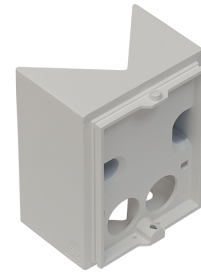

Echo Weiss Eckhalterung Aluminium

Artikelnummer: 611207
 EAN: 7021986112078

Aluminium
 Weiss (RAL 9003)

Materialien und Ausführung

Gehäuse:
 Farbe:

Montage/Anschluss

Montage: Anbau, Außen

Größe

Breite (mm) W: 80
 Höhe (mm) H: 101
 Tiefe (T): 50
 Gewicht (kg) brutto/netto: 0.24 / 0.18

Verpackung

Verpackungsmaße (mm): 100 x 80 x 60

7 0 2 1 9 8 6 1 1 2 0 7 8