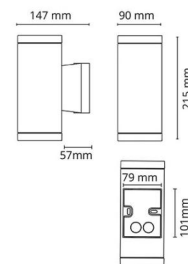

Echo Weiss Eckhalterung Aluminium

Artikelnummer: 611207
 EAN: 7021986112078

Aluminium
 Weiss (RAL 9003)

Materialien und Ausführung

Gehäuse:
 Farbe:

Montage/Anschluss

Montage: Anbau, Außen

Größe

Breite (mm) W: 80
 Höhe (mm) H: 101
 Tiefe (T): 50
 Gewicht (kg) brutto/netto: 0.24 / 0.18

Verpackung

Verpackungsmaße (mm): 100 x 80 x 60

7 0 2 1 9 8 6 1 1 2 0 7 8